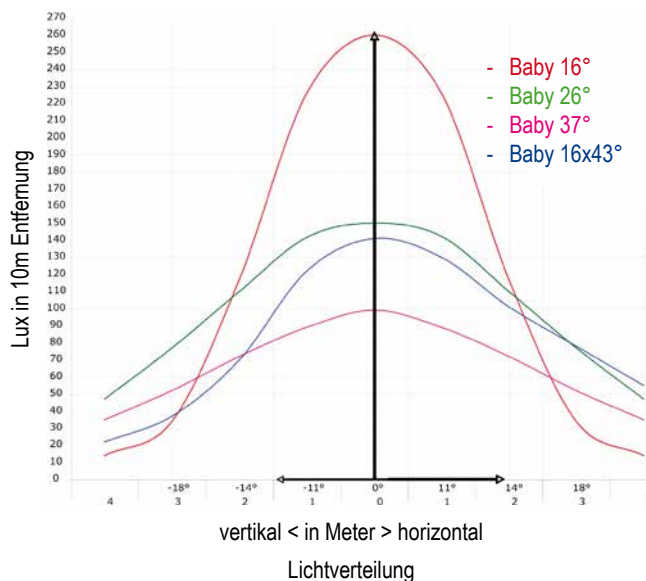

orangefarbenes Gehäuse

Artikeltablelle

1. 1 BABY LED-Scheinwerferkoffer, 37°-Optik, Kofferfarbe: orange
2. 2 BABY LED-Scheinwerferkoffer, 37°-Optik, Kofferfarbe: grau

ArtNr.: 500072703100
ArtNr.: 500072703101

K12-P019-S01-V03

Modelländerungen, Irrtümer und Druckfehler vorbehalten.