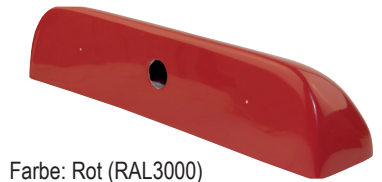

## GFK-Aufbaukonsolen für Mercedes Sprinter

GFK-Aufbaukonsolen für SCENELITE S17 oder SCENELIGHT 15LED LED-Umfeldbeleuchtungen zur seitlichen oder heckseitigen (optional mit 2 Stk. LED-Blitzleuchten FLASH.SPOT) Montage am Mercedes Sprinter Fahrzeugdach.

### Kurzdaten

- Für Mercedes Sprinter
- Material: GFK
- Farben schwarz, weiß oder rot (RAL3000)

### Montagebeispiele:

LED-Umfeldbeleuchtung SCENELITE S17 auf längsseitiger Konsole, Farbe: Rot (RAL3000)

LED-Umfeldbeleuchtung SCENELIGHT 15LED und 2x LED-Blitzleuchten FLASH.SPOT auf heckseitiger Konsole, Farbe: Weiss

### Zur Dachmontage heckseitig:

Für SCENELITE S17 oder SCENELIGHT 15LED

Für SCENELITE S17 oder SCENELIGHT 15LED und 2 Stk. FLASH.SPOT

Farbe: Schwarz

Farbe: Rot (RAL3000)

Farbe: Weiss