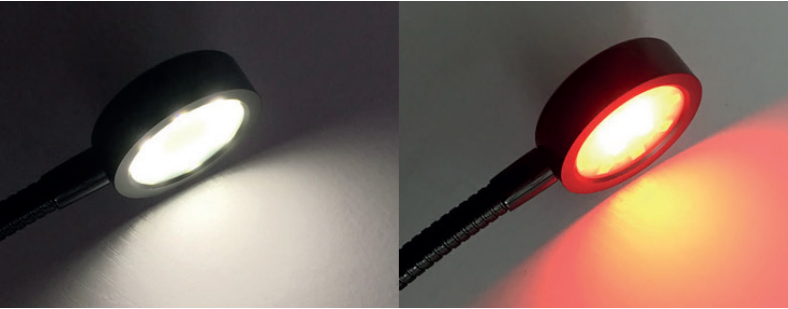

LED-Leseleuchte NOTE-LIGHT

Diese Leseleuchte mit flexiblem Schwanenhals eignet sich hervorragend zur Montage in Fahrzeugen aller Art.

Kurzdaten

- Gehäuse Aluminium, schwarz
- Taglicht: 6 weiße LEDs
- Nachtlicht: 3 rote LEDs
- Dimmbar
- Auffindebeleuchtung für Ein/Aus-Schalter
- Wandmontage
- Länge Schwanenhals 46cm

Technische Daten

Betriebsspannung	10-30VDC	
Stromaufnahme	0,11A (12V) / 0,07A (24V)	
Leistung	2W	
Lichtstrom	Taglicht Weiss	Nachtlicht Rot
	280lm	50lm
Umgebungstemperatur	-25°C bis +70°C	
Schutzart	IP66	
Gewicht	0,300kg	
Zul. EMV n. ECE R10 od. gleichwertig	✓	

Artikeltablelle

1	Leseleuchte-LED NOTE-LIGHT, 10-30V, Schwanenhals, weiße LEDs mit 280lm, rote LEDs mit 50lm als Nachtlicht, IP66, L= 548mm, Alu/Stahl, Wandmontage	ArtNr.: 117240103100
---	---	----------------------