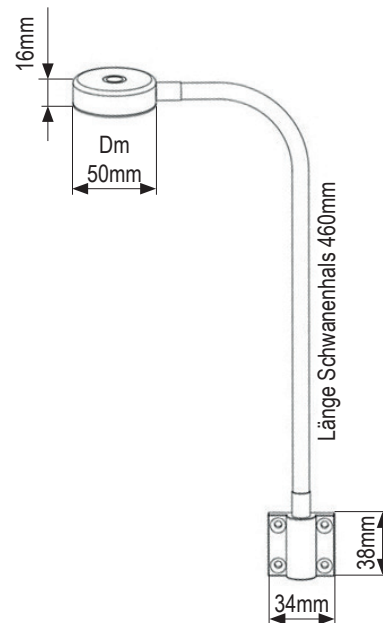

LED-Leseleuchte NOTE-LIGHT

Diese Leseleuchte mit flexiblem Schwanenhals eignet sich hervorragend zur Montage in Fahrzeugen aller Art.

Kurzdaten

- Gehäuse Aluminium, schwarz
- Taglicht: 6 weiße LEDs
- Nachtlicht: 3 rote LEDs
- Dimmbar
- Auffindebeleuchtung für Ein/Aus-Schalter
- Wandmontage
- Länge Schwanenhals 46cm

Technische Daten

Betriebsspannung	10-30VDC	
Stromaufnahme	0,11A (12V) / 0,07A (24V)	
Leistung	2W	
Lichtstrom	Taglicht Weiss	Nachtlicht Rot
	280lm	50lm
Umgebungstemperatur	-25°C bis +70°C	
Schutzart	IP66	
Gewicht	0,300kg	
Zul. EMV n. ECE R10 od. gleichwertig	✓	

Artikeltablelle

1	Leseleuchte-LED NOTE-LIGHT, 10-30V, Schwanenhals, weiße LEDs mit 280lm, rote LEDs mit 50lm als Nachtlicht, IP66, L= 548mm, Alu/Stahl, Wandmontage	ArtNr.: 117240103100
---	---	----------------------