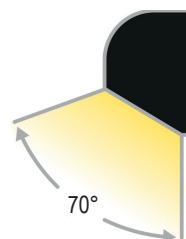

Gehäusefarbe Chrom

Gehäusefarbe Gelb

70°-Abstrahlwinkel

70°+7°-Abstrahlwinkel mit mitgelieferten Aufbaukeil

Artikeltablelle

1	LED-Umfeldbeleuchtung SCENELIGHT 15LED-1815-BL, 10-30V, Gehäuse Aufbau, Farbe Schwarz	ArtNr.: 117030000400
2	LED-Umfeldbeleuchtung SCENELIGHT 15LED-1815-WH, 10-30V, Gehäuse Aufbau, Farbe Weiss	ArtNr.: 117030000405
3	LED-Umfeldbeleuchtung SCENELIGHT 15LED-1815-RD, 10-30V, Gehäuse Aufbau, Farbe Rot	ArtNr.: 117030000410
4	LED-Umfeldbeleuchtung SCENELIGHT 15LED-1815-YL, 10-30V, Gehäuse Aufbau, Farbe Gelb	ArtNr.: 117030000415
5	LED-Umfeldbeleuchtung SCENELIGHT 15LED-1815-CH, 10-30V, Gehäuse Aufbau, Farbe Chrom	ArtNr.: 117030000420