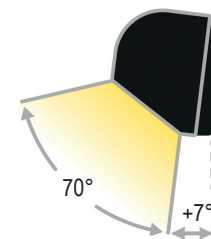

Technische Daten

Betriebsspannung	10-30VDC
Stromaufnahme	3,8A (12V) / 1,9A (24V)
Leuchtmittel	15x 3W LEDs
Lichtstrom	2.000lm
Umgebungstemperatur	-30°C bis +50°C
Schutzart	IP67
Größe (BxHxT)	230x48x34mm
Gewicht	0,4kg
Zul. EMV n. ECE R10 od. gleichwertig	✓

Gehäusefarbe Chrom

Gehäusefarbe Gelb

70°-Abstrahlwinkel

70°+7°-Abstrahlwinkel mit mitgelieferten Aufbaukeil

Artikeltablelle

1	LED-Umfeldbeleuchtung SCENELIGHT 15LED-1815-BL, 10-30V, Gehäuse Aufbau, Farbe Schwarz	ArtNr.: 117030000400
2	LED-Umfeldbeleuchtung SCENELIGHT 15LED-1815-WH, 10-30V, Gehäuse Aufbau, Farbe Weiss	ArtNr.: 117030000405
3	LED-Umfeldbeleuchtung SCENELIGHT 15LED-1815-RD, 10-30V, Gehäuse Aufbau, Farbe Rot	ArtNr.: 117030000410
4	LED-Umfeldbeleuchtung SCENELIGHT 15LED-1815-YL, 10-30V, Gehäuse Aufbau, Farbe Gelb	ArtNr.: 117030000415
5	LED-Umfeldbeleuchtung SCENELIGHT 15LED-1815-CH, 10-30V, Gehäuse Aufbau, Farbe Chrom	ArtNr.: 117030000420