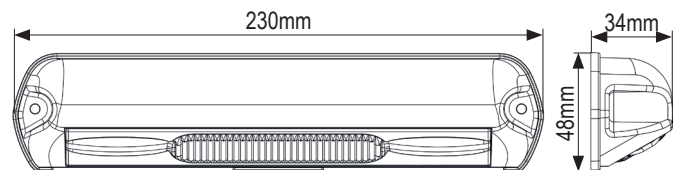

LED-Umfeldbeleuchtung SCENELIGHT 15LED 4-1815

Leistungsstarke und kompakte LED-Umfeldbeleuchtung mit 15x 3W LEDs. Lichtstrom: 2000lm! Geeignet zur Montage an der Fahrzeugseite.

Kurzdaten

- Betriebsspannung 10-30VDC
- Gehäusefarben: Schwarz, Weiß, Rot (RAL3000), Gelb, Chrom
- Gehäuse aus Aluminium
- UV-beständige Linse aus Polycarbonat
- Aufbaukeil aus korrosionsbeständigem Polycarbonat im Lieferumfang
- Aufbaumontage

Technische Daten

Betriebsspannung	10-30VDC
Stromaufnahme	3,8A (12V) / 1,9A (24V)
Leuchtmittel	15x 3W LEDs
Lichtstrom	2.000lm
Umgebungstemperatur	-30°C bis +50°C
Schutzart	IP67
Größe (BxHxT)	230x48x34mm
Gewicht	0,4kg
Zul. EMV n. ECE R10 od. gleichwertig	✓

Artikeltablelle

1	LED-Umfeldbeleuchtung SCENELIGHT 15LED-1815-BL, 10-30V, Gehäuse Aufbau, Farbe Schwarz	ArtNr.: 117030000400
2	LED-Umfeldbeleuchtung SCENELIGHT 15LED-1815-WH, 10-30V, Gehäuse Aufbau, Farbe Weiss	ArtNr.: 117030000405
3	LED-Umfeldbeleuchtung SCENELIGHT 15LED-1815-RD, 10-30V, Gehäuse Aufbau, Farbe Rot	ArtNr.: 117030000410
4	LED-Umfeldbeleuchtung SCENELIGHT 15LED-1815-YL, 10-30V, Gehäuse Aufbau, Farbe Gelb	ArtNr.: 117030000415
5	LED-Umfeldbeleuchtung SCENELIGHT 15LED-1815-CH, 10-30V, Gehäuse Aufbau, Farbe Chrom	ArtNr.: 117030000420

K11-P172-S01-V01

Modelländerungen, Irrtümer und Druckfehler vorbehalten.