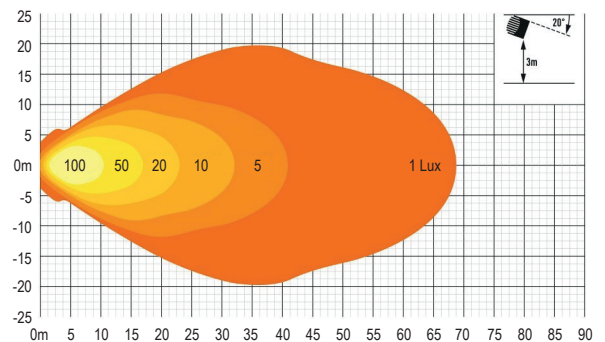

UTILITY-80