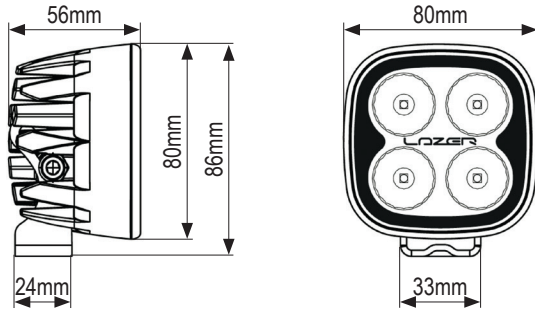

LED-Flutlichtscheinwerfer UTILITY

UTILITY-25, UTILITY 25 MAXX