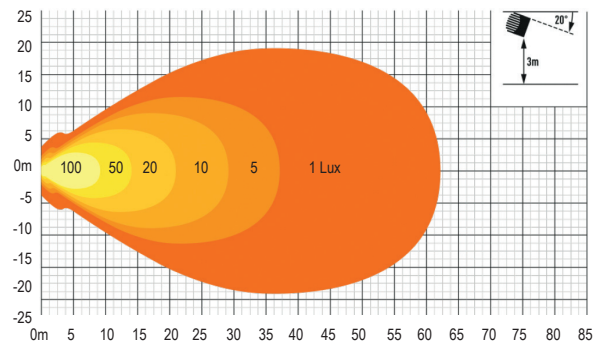

UTILITY-45