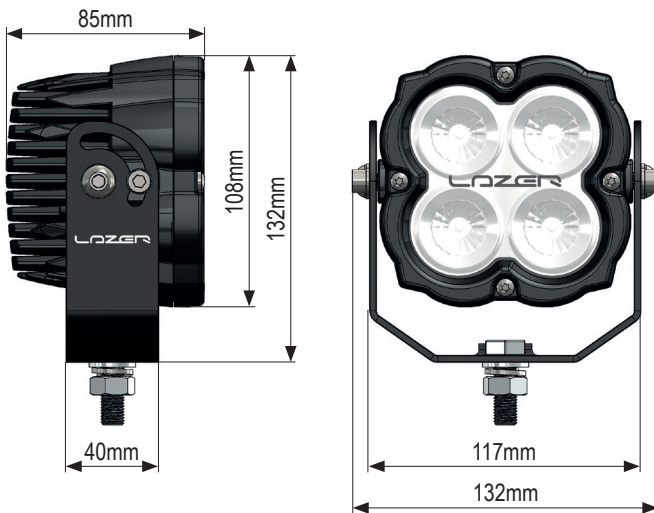

Technische Daten

	UTILITY-25	UTILITY-25 MAXX	UTILITY-45	UTILITY-80
Betriebsspannung	10-30VDC			
Lichtstrom (Raw Lumens)	3016lm	4560m	4560lm	8820lm
Stromaufnahme (12/24VDC)	1,6A / 0,8A	3,1A / 1,5A	3,1A / 1,5A	5,5A / 2,8A
Anzahl LEDs	4			
Größe (BxHxT)	80x80x56mm		110x108x85mm	
Schutzart	IP67 / IP69K			
Umgebungstemperatur	-40°C bis +90°C			
Gewicht	0,4kg		1,3kg	
Zulassung EMV ECE R10	✓			
Zulassung CISPR-25	2008 (Class 5) nur bei 12VDC	2008 (Class 4)	2008 (Class 3)	
Zulassung Salzwasser Spraytest	ISO 9227 (1000H)			

UTILITY-25, 25 MAXX

UTILITY-45, UTILITY-80

UTILITY-25 Ausleuchtung (2 Stk. Scheinwerfer)

UTILITY-45 Ausleuchtung (1 Stk. Scheinwerfer)

UTILITY-80 Ausleuchtung (1 Stk. Scheinwerfer)

K11-P161-S01-V04

Modelländerungen, Irrtümer und Druckfehler vorbehalten.

LED-Flutlichtscheinwerfer UTILITY

UTILITY-25, UTILITY 25 MAXX

UTILITY-45, UTILITY-80

UTILITY-25

UTILITY-25 MAXX

UTILITY-45

UTILITY-80

K11-P161-S02-V03

Modelländerungen, Irrtümer und Druckfehler vorbehalten.

Artikeltabelle

1	UTILITY-25, 10-30VDC, 3016lm, 25W	ArtNr.: 117120001090
2	UTILITY-25 MAXX, 10-30VDC, 4560lm, 45W	ArtNr.: 117120001095
3	UTILITY-45, 10-30VDC, 4560lm, 45W	ArtNr.: 117120001100
4	UTILITY-80, 10-30VDC, 8820lm, 80W	ArtNr.: 117120001110