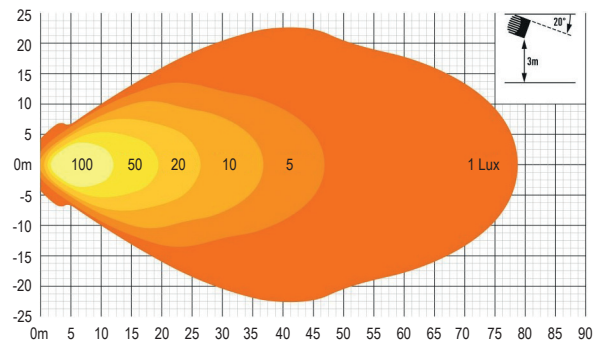

K11-P161-S02-V03

Modelländerungen, Irrtümer und Druckfehler vorbehalten.