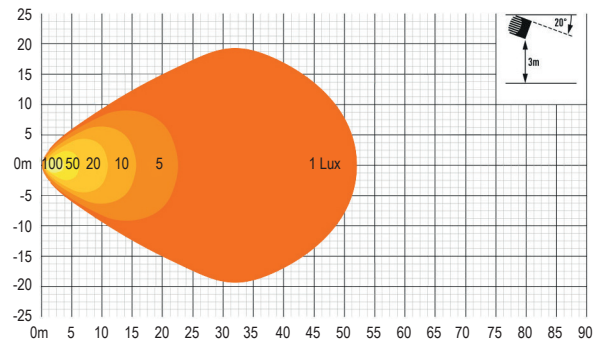

Technische Daten

	UTILITY-25	UTILITY-25 MAXX	UTILITY-45	UTILITY-80
Betriebsspannung	10-30VDC			
Lichtstrom (Raw Lumens)	3016lm	4560m	4560lm	8820lm
Stromaufnahme (12/24VDC)	1,6A / 0,8A	3,1A / 1,5A	3,1A / 1,5A	5,5A / 2,8A
Anzahl LEDs	4			
Größe (BxHxT)	80x80x56mm		110x108x85mm	
Schutzart	IP67 / IP69K			
Umgebungstemperatur	-40°C bis +90°C			
Gewicht	0,4kg		1,3kg	
Zulassung EMV ECE R10	✓			
Zulassung CISPR-25	2008 (Class 5) nur bei 12VDC	2008 (Class 4)	2008 (Class 3)	
Zulassung Salzwasser Spraytest	ISO 9227 (1000H)			

LED-Flutlichtscheinwerfer UTILITY

UTILITY-25, UTILITY 25 MAXX

UTILITY-45, UTILITY-80

UTILITY-25

UTILITY-25 MAXX

UTILITY-45

UTILITY-80

K11-P161-S02-V03

Modelländerungen, Irrtümer und Druckfehler vorbehalten.

Artikeltabelle

1	UTILITY-25, 10-30VDC, 3016lm, 25W	ArtNr.: 117120001090
2	UTILITY-25 MAXX, 10-30VDC, 4560lm, 45W	ArtNr.: 117120001095
3	UTILITY-45, 10-30VDC, 4560lm, 45W	ArtNr.: 117120001100
4	UTILITY-80, 10-30VDC, 8820lm, 80W	ArtNr.: 117120001110