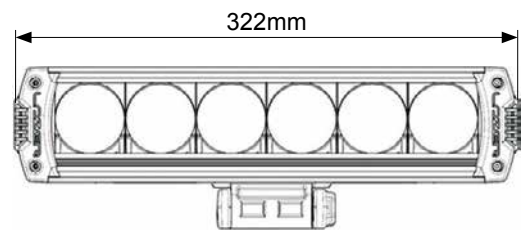

Kurzdaten

- ECE-Zulassung für den Straßenverkehr, Fernlicht
- Hochwertiges und robustes Aluminiumgehäuse, schwarz pulverbeschichtet
- Elektronisches Temperaturmanagement

Technische Daten

Betriebsspannung	10-30VDC
Lichtstrom (Raw Lumens)	6.150lm
Lichtleitzahl (Ref)	45
Stromaufnahme	4,6A (12V) / 2,3A (24V)
Anzahl LEDs	6 High Output LEDs
Größe (BxHxT)	322x73x103mm
Schutzart	IP67K
Umgebungstemperatur	-40°C bis +50°C
Gewicht	1,1kg
Straßenverkehrszulassung n. ECE R112	✓
Zul. EMV n. ECE R10 od. gleichwertig	✓

Artikeltablelle

1 TRIPLE-R850 Standard, Black, 6150lm, 10-30VDC

ArtNr.: 117120000820

K11-P146-S01-V01

Modelländerungen, Irrtümer und Druckfehler vorbehalten.