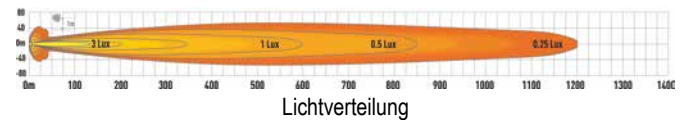

Kurzdaten

- ECE-Zulassung für den Straßenverkehr, Fernlicht
- Hochwertiges und robustes Aluminiumgehäuse, schwarz pulverbeschichtet
- Elektronisches Temperaturmanagement

Technische Daten

Betriebsspannung	10-30VDC
Lichtstrom (Raw Lumens)	6.150lm
Lichtleitzahl (Ref)	45
Stromaufnahme	4,6A (12V) / 2,3A (24V)
Anzahl LEDs	6 High Output LEDs
Größe (BxHxT)	322x73x103mm
Schutzart	IP67K
Umgebungstemperatur	-40°C bis +50°C
Gewicht	1,1kg
Straßenverkehrszulassung n. ECE R112	✓
Zul. EMV n. ECE R10 od. gleichwertig	✓