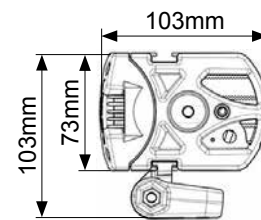

Kurzdaten

- ECE-Zulassung für den Straßenverkehr, Fernlicht
- Hochwertiges und robustes Aluminiumgehäuse, schwarz pulverbeschichtet
- Elektronisches Temperaturmanagement

Technische Daten

Betriebsspannung	10-30VDC
Lichtstrom (Raw Lumens)	6.150lm
Lichtleitzahl (Ref)	45
Stromaufnahme	4,6A (12V) / 2,3A (24V)
Anzahl LEDs	6 High Output LEDs
Größe (BxHxT)	322x73x103mm
Schutzart	IP67K
Umgebungstemperatur	-40°C bis +50°C
Gewicht	1,1kg
Straßenverkehrszulassung n. ECE R112	✓
Zul. EMV n. ECE R10 od. gleichwertig	✓

Artikeltablelle

1 TRIPLE-R850 Standard, Black, 6150lm, 10-30VDC

ArtNr.: 117120000820

K11-P146-S01-V01

Modelländerungen, Irrtümer und Druckfehler vorbehalten.