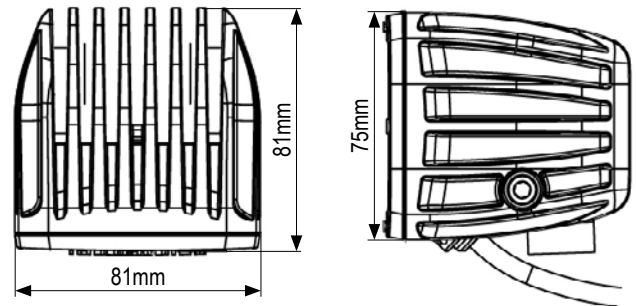

LED-Scheinwerfer DUALY PRO „FLOOD“

Diese LED-Flutlichtscheinwerfer sind leistungsstark, äußerst robust und genießen unter Insidern längst Kultstatus.

Kurzdaten

- Betriebsspannung 10-30VDC
- robustes Aluminiumgehäuse
- Aufbaumontage
- unzerbrechliche Polycarbonatlinse
- Lieferung im 2er-Set
- Inklusive Kabelbaum mit Stecker, Sicherung, Relais und Schalter

Technische Daten

Betriebsspannung	10-30VDC
Lichtstrom (Raw Lumens)	3.168lm
Beleuchtungsstärke (in 10m)	58lux
Stromaufnahme	2,1A (12V) / 1,0A (24V)
Anzahl LEDs	4 weiße LEDs
Größe (BxHxT)	81x75x81mm
Schutzart	IP68
Umgebungstemperatur	-40°C bis +60°C
Gewicht	1,0kg
Zul. EMV n. ECE R10 od. gleichwertig	✓

2er-Set

Lichtverteilung

	A	B	C
Entfernung	10m	76m	152m
Beleuchtungsstärke	58Lux	1Lux	0,25Lux

Artikeltablelle

1 DUALY PRO "FLOOD", 10-30VDC, 2er-Set

ArtNr.: 11710000202

K11-P130-S01-V01

Modelländerungen, Irrtümer und Druckfehler vorbehalten.