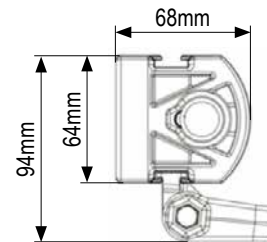

LED-Fernscheinwerfer ST-12 EVO LAZER

Lazer Lamp Fernscheinwerfer mit ECE-Zulassung:
Nur die wenigsten Hersteller sind in der Lage leistungsstarke LED-Fernscheinwerfer mit Straßenverkehrszulassung anzubieten. Lazer Lamp (UK) ist ein solcher! Wir freuen uns Ihnen dessen Produkte anbieten zu können!

Kurzdaten

- ECE-Zulassung für den Straßenverkehr, Fernlicht
- Hochwertiges und robustes Aluminiumgehäuse, schwarz pulverbeschichtet
- Elektronisches Temperaturmanagement

Technische Daten

Betriebsspannung	10-30VDC
Lichtstrom (Raw Lumens)	12.408lm
Stromaufnahme	10,0A (12V) / 5,0A (24V)
Anzahl LEDs	12x High Density 11W LEDs
Größe (BxHxT)	524x64x68mm
Schutzart	IP69K
Umgebungstemperatur	-40°C bis +50°C
Gewicht	1,6kg
Straßenverkehrszulassung n. ECE R112	✓
Zul. EMV n. ECE R10 od. gleichwertig	✓

Artikeltablelle

1 ST-12 EVO, 10-30VDC, 12408lm, ECE-Zulassung für Straßenverkehr

ArtNr.: 117120000360

K11-P128-S01-V01

Modelländerungen, Irrtümer und Druckfehler vorbehalten.