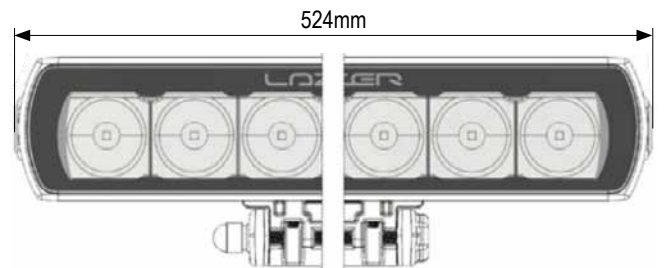

Kurzdaten

- ECE-Zulassung für den Straßenverkehr, Fernlicht
- Hochwertiges und robustes Aluminiumgehäuse, schwarz pulverbeschichtet
- Elektronisches Temperaturmanagement

Technische Daten

Betriebsspannung	10-30VDC
Lichtstrom (Raw Lumens)	12.408lm
Stromaufnahme	10,0A (12V) / 5,0A (24V)
Anzahl LEDs	12x High Density 11W LEDs
Größe (BxHxT)	524x64x68mm
Schutzart	IP69K
Umgebungstemperatur	-40°C bis +50°C
Gewicht	1,6kg
Straßenverkehrszulassung n. ECE R112	✓
Zul. EMV n. ECE R10 od. gleichwertig	✓

**Artikeltablelle**

1 ST-12 EVO, 10-30VDC, 12408lm, ECE-Zulassung für Straßenverkehr

ArtNr.: 117120000360

K11-P128-S01-V01

Modelländerungen, Irrtümer und Druckfehler vorbehalten.