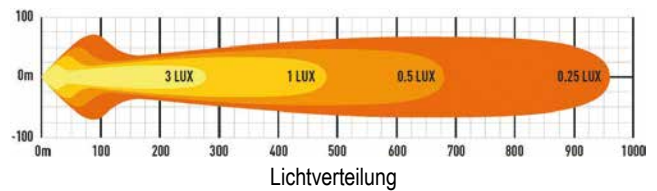

Kurzdaten

- ECE-Zulassung für den Straßenverkehr, Fernlicht
- Hochwertiges und robustes Aluminiumgehäuse, schwarz pulverbeschichtet
- Elektronisches Temperaturmanagement

Technische Daten

Betriebsspannung	10-30VDC
Lichtstrom (Raw Lumens)	12.408lm
Stromaufnahme	10,0A (12V) / 5,0A (24V)
Anzahl LEDs	12x High Density 11W LEDs
Größe (BxHxT)	524x64x68mm
Schutzart	IP69K
Umgebungstemperatur	-40°C bis +50°C
Gewicht	1,6kg
Straßenverkehrszulassung n. ECE R112	✓
Zul. EMV n. ECE R10 od. gleichwertig	✓

**Artikeltablelle**

1 ST-12 EVO, 10-30VDC, 12408lm, ECE-Zulassung für Straßenverkehr

ArtNr.: 117120000360

K11-P128-S01-V01

Modelländerungen, Irrtümer und Druckfehler vorbehalten.