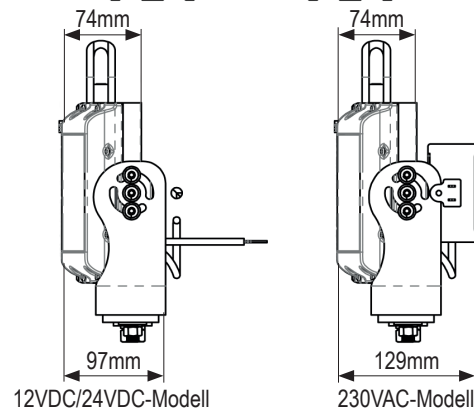

LED-Flutlichtscheinwerfer SITE „80/40“

Extrem leistungsstarker und äußerst robuster LED-Flutlichtscheinwerfer mit 48 LEDs und einem Lichtstrom von max. 19.200 RAW-Lumen.

Kurzdaten

- Betriebsspannung 12VDC, 24VDC oder 230VAC
- patentierte 80°/40°-Optik
- robustes schwarzes Aluminiumgehäuse mit Griff
- Aufbaumontage
- Vibrationsdämpfer
- unzerbrechliche Polycarbonatlinse

Technische Daten

Betriebsspannung	12VDC	24VDC	230VAC
Lichtstrom (RAW)	16.800lm	19.200lm	
Beleuchtungsstärke (in 10m)	193Lux	212Lux	
Stromaufnahme	23,6A	12,9A	1,3A
Anzahl LEDs	48 weiße LEDs		
Größe (BxHxT)	siehe Zeichnungen rechts		
Schutzart	IP68		
Umgebungstemperatur	-40°C bis +70°C		
Gewicht	6,0kg	6,0kg	8,0kg
Zul. EMV n. ECE R10 od. gleichwertig	✓		

Entfernung	A		B		C	
	10m	139m	146m	277m	291m	
	12V	24V/230V	12V	24V/230V	12V	24V/230V
Beleuchtungsstärke	193Lux	212Lux	1Lux		0,25Lux	

Artikeltablelle

1	RIGID SITE "80/40", 16.800lm, 12VDC, schwarzes Gehäuse	ArtNr.: 117100005105
2	RIGID SITE "80/40", 19.200lm, 24VDC, schwarzes Gehäuse	ArtNr.: 117100005115
3	RIGID SITE "80/40", 19.200lm, 230VAC, schwarzes Gehäuse	ArtNr.: 117100005125