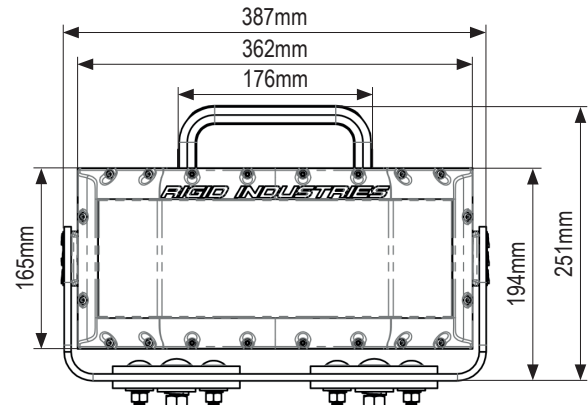

LED-Flutlichtscheinwerfer SITE „80/40“

Extrem leistungsstarker und äußerst robuster LED-Flutlichtscheinwerfer mit 48 LEDs und einem Lichtstrom von max. 19.200 RAW-Lumen.

Kurzdaten

- Betriebsspannung 12VDC, 24VDC oder 230VAC
- patentierte 80°/40°-Optik
- robustes schwarzes Aluminiumgehäuse mit Griff
- Aufbaumontage
- Vibrationsdämpfer
- unzerbrechliche Polycarbonatlinse

Technische Daten

Betriebsspannung	12VDC	24VDC	230VAC
Lichtstrom (RAW)	16.800lm	19.200lm	
Beleuchtungsstärke (in 10m)	193Lux	212Lux	
Stromaufnahme	23,6A	12,9A	1,3A
Anzahl LEDs	48 weiße LEDs		
Größe (BxHxT)	siehe Zeichnungen rechts		
Schutzart	IP68		
Umgebungstemperatur	-40°C bis +70°C		
Gewicht	6,0kg	6,0kg	8,0kg
Zul. EMV n. ECE R10 od. gleichwertig	✓		

Entfernung	A		B		C	
	10m	139m	146m	277m	291m	
	12V	24V/230V	12V	24V/230V	12V	24V/230V
Beleuchtungsstärke	193Lux	212Lux	1Lux		0,25Lux	

Artikeltablelle

1	RIGID SITE "80/40", 16.800lm, 12VDC, schwarzes Gehäuse	ArtNr.: 117100005105
2	RIGID SITE "80/40", 19.200lm, 24VDC, schwarzes Gehäuse	ArtNr.: 117100005115
3	RIGID SITE "80/40", 19.200lm, 230VAC, schwarzes Gehäuse	ArtNr.: 117100005125