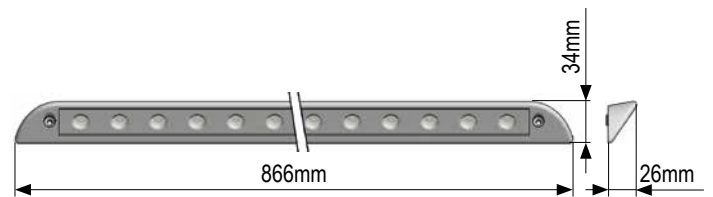

LED-Umfeldbeleuchtung 175M

Dieser 24 LED-Strip mit neuester LED-Technologie bietet einen Lichtstrom von 1000 Lumen bei einem Abstrahlwinkel von 120°.

Kurzdaten

- Betriebsspannung 12VDC oder 24VDC
- 24 weiße LEDs
- Lichttemperatur 6500K
- Abstrahlwinkel 120°
- LED-Strip und Endstücke aus Kunststoff, Aluminiumgehäuse

Technische Daten

Betriebsspannung	12VDC	24VDC
Stromaufnahme	1,2A	0,6A
Lichtstrom	1000lm	1000lm
Umgebungstemperatur	-30°C bis +40°C	
Schutzart	IP66	
Länge	866mm	
Gewicht	0,2kg	
Zul. EMV n. ECE R10 od. gleichwertig	✓	

Artikeltablelle

1	LED-Umfeldbeleuchtung 175M, 12VDC, L=866mm, 1.000lm	ArtNr.: 117180000200
2	LED-Umfeldbeleuchtung 175M, 24VDC, L=866mm, 1.000lm	ArtNr.: 117180000205

K11-P109-S01-V01

Modelländerungen, Irrtümer und Druckfehler vorbehalten.