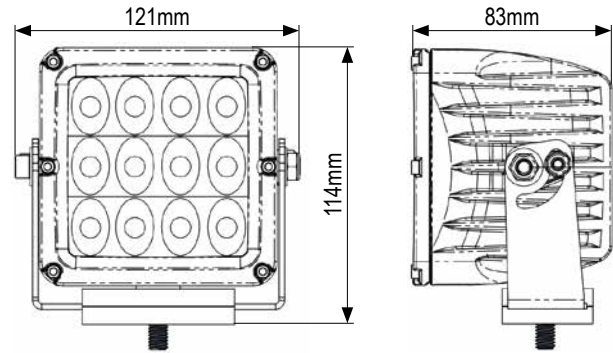

LED-Scheinwerfer DUALY XL „SPOT“

Extrem leistungsstarker und äußerst robuster LED-Scheinwerfer mit 9 LEDs und einem Lichtstrom von 2.736 RAW-Lumen.

Kurzdaten

- Betriebsspannung 10-30VDC
- robustes Aluminiumgehäuse
- Aufbaumontage
- Vibrationsdämpfer
- unzerbrechliche Polycarbonatlinse
- Inklusive Kabelbaum mit Stecker, Sicherung, Relais und Schalter

Technische Daten

Betriebsspannung	10-30VDC
Lichtstrom (RAW)	2.736lm
Beleuchtungsstärke (in 10m)	1180Lux
Stromaufnahme	2,4A (12V) / 1,2 (24V)
Anzahl LEDs	9 weiße LEDs
Größe (BxHxT)	121x114x83mm
Schutzart	IP68
Umgebungstemperatur	-40°C bis +60°C
Gewicht	0,8kg
Zul. EMV n. ECE R10 od. gleichwertig	✓

Lichtverteilung

	A	B	C
Entfernung	10m	343m	687m
Beleuchtungsstärke	1180Lux	1Lux	0,25Lux

Artikeltable

1 DUALY XL, 10-30VDC, Punktlichtscheinwerfer

ArtNr.: 117100004220

K11-P089-S01-V02

Modelländerungen, Irrtümer und Druckfehler vorbehalten.