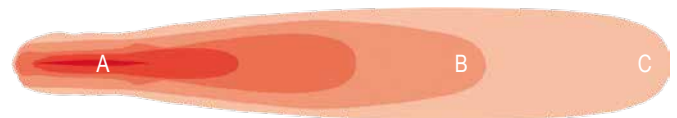

LED-Scheinwerfer DUALY XL „SPOT“

Extrem leistungsstarker und äußerst robuster LED-Scheinwerfer mit 9 LEDs und einem Lichtstrom von 2.736 RAW-Lumen.

Kurzdaten

- Betriebsspannung 10-30VDC
- robustes Aluminiumgehäuse
- Aufbaumontage
- Vibrationsdämpfer
- unzerbrechliche Polycarbonatlinse
- Inklusive Kabelbaum mit Stecker, Sicherung, Relais und Schalter

Technische Daten

Betriebsspannung	10-30VDC
Lichtstrom (RAW)	2.736lm
Beleuchtungsstärke (in 10m)	1180Lux
Stromaufnahme	2,4A (12V) / 1,2 (24V)
Anzahl LEDs	9 weiße LEDs
Größe (BxHxT)	121x114x83mm
Schutzart	IP68
Umgebungstemperatur	-40°C bis +60°C
Gewicht	0,8kg
Zul. EMV n. ECE R10 od. gleichwertig	✓

Lichtverteilung

	A	B	C
Entfernung	10m	343m	687m
Beleuchtungsstärke	1180Lux	1Lux	0,25Lux

Artikeltable

1 DUALY XL, 10-30VDC, Punktlichtscheinwerfer

ArtNr.: 117100004220

K11-P089-S01-V02

Modelländerungen, Irrtümer und Druckfehler vorbehalten.