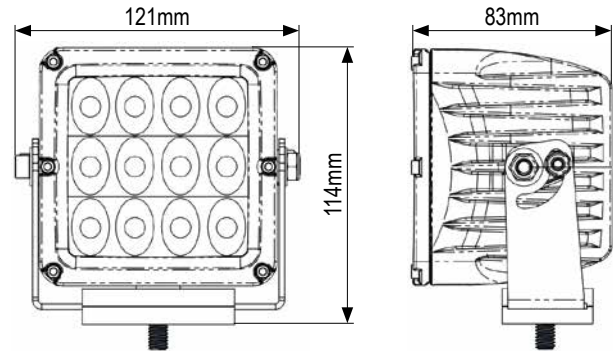

LED-Scheinwerfer DUALLY XL „DIFFUSED“

Extrem leistungsstarker und äußerst robuster LED-Scheinwerfer mit 9 LEDs und einem Lichtstrom von 2.736 RAW-Lumen.

Kurzdaten

- Betriebsspannung 10-30VDC
- robustes Aluminiumgehäuse
- Aufbaumontage
- Vibrationsdämpfer
- unzerbrechliche Polycarbonatlinse
- Inklusive Kabelbaum mit Stecker, Sicherung, Relais und Schalter

Technische Daten

Betriebsspannung	10-30VDC
Lichtstrom (RAW)	2.736lm
Beleuchtungsstärke (in 10m)	19Lux
Stromaufnahme	2,4A (12V) / 1,2A (24V)
Anzahl LEDs	9 weiße LEDs
Größe (BxHxT)	121x114x83mm
Schutzart	IP68
Umgebungstemperatur	-40°C bis +60°C
Gewicht	0,8kg
Zul. EMV n. ECE R10 od. gleichwertig	✓

Lichtverteilung

Entfernung	A	B	C
	10m	43m	87m
Beleuchtungsstärke	19Lux	1Lux	0,25Lux

Artikeltabelle

1 DUALLY XL, 10-30VDC, Streulichtscheinwerfer

ArtNr.: 117100004210

K11-P088-S01-V02

Modelländerungen, Irrtümer und Druckfehler vorbehalten.