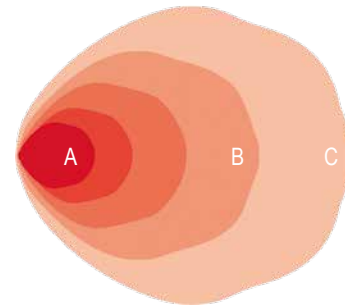

LED-Scheinwerfer DUALLY XL „DIFFUSED“

Extrem leistungsstarker und äußerst robuster LED-Scheinwerfer mit 9 LEDs und einem Lichtstrom von 2.736 RAW-Lumen.

Kurzdaten

- Betriebsspannung 10-30VDC
- robustes Aluminiumgehäuse
- Aufbaumontage
- Vibrationsdämpfer
- unzerbrechliche Polycarbonatlinse
- Inklusive Kabelbaum mit Stecker, Sicherung, Relais und Schalter

Technische Daten

Betriebsspannung	10-30VDC
Lichtstrom (RAW)	2.736lm
Beleuchtungsstärke (in 10m)	19Lux
Stromaufnahme	2,4A (12V) / 1,2A (24V)
Anzahl LEDs	9 weiße LEDs
Größe (BxHxT)	121x114x83mm
Schutzart	IP68
Umgebungstemperatur	-40°C bis +60°C
Gewicht	0,8kg
Zul. EMV n. ECE R10 od. gleichwertig	✓

Lichtverteilung

Entfernung	A	B	C
	10m	43m	87m
Beleuchtungsstärke	19Lux	1Lux	0,25Lux

Artikeltabelle

1 DUALLY XL, 10-30VDC, Streulichtscheinwerfer

ArtNr.: 117100004210

K11-P088-S01-V02

Modelländerungen, Irrtümer und Druckfehler vorbehalten.