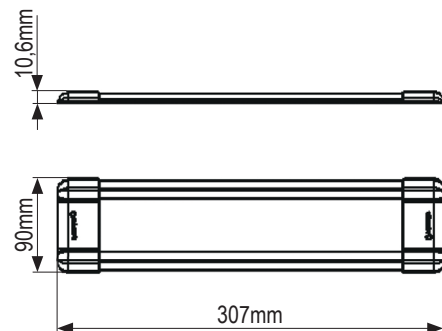

Technische Daten

Modell	F250CW-24		F250CW-48		F250CW-48T		F250CW-48TR	
	12V	24V	12V	24V	12V	24V	12V	24V
Betriebsspannung	12V	24V	12V	24V	12V	24V	12V	24V
Stromaufnahme	0,6A	0,3A	1,2A	0,6A	1,3A	0,6A	1,3A	0,6A
Traumalicht blau	---	---	---	---	✓	---	---	---
Nachtlucht rot	---	---	---	---	---	---	---	✓
Dimmbar	---	---	✓	---	✓	---	✓	---
Lichtstrom Hauptlicht	587lm		1.175lm					
Lichtstrom blau/rot	---		72lm					
Schutzart	IP50							
Umgebungstemperatur	-30°C bis +40°C							
Größe (BxHxT)	307x90x10,6mm							
Gewicht	0,25kg							
Zul. EMV n. ECE R10 od. gleichwertig	✓							

weiß, optional „Zweit“-Farben blau, rot

„Zweit“-Farben blau, rot

Artikeltablelle

1	FLUX F250CW-24, LxBxH=307x90x10,6mm, 12VDC, 7,5W, weiß	ArtNr.: 117050000710
2	FLUX F250CW-24/2, LxBxH=307x90x10,6mm, 24VDC, 7,5W, weiß	ArtNr.: 117050000711
3	FLUX F250CW-48, LxBxH=307x90x10,6mm, 12VDC, 15W, weiß, dimmbar	ArtNr.: 117050000720
4	FLUX F250CW-48/2, LxBxH=307x90x10,6mm, 24VDC, 15W, weiß, dimmbar	ArtNr.: 117050000721
5	FLUX F250CW-48T, LxBxH=307x90x10,6mm, 12VDC, 15W, weiß/Traumalicht blau, dimmbar	ArtNr.: 117050000730
6	FLUX F250CW-48T/2, LxBxH=307x90x10,6mm, 24VDC, 15W, weiß/Traumalicht blau, dimmbar	ArtNr.: 117050000731
7	FLUX F250CW-48TR, LxBxH=307x90x10,6mm, 12VDC, 15W, weiß/Nachtlucht rot, dimmbar	ArtNr.: 117050000735
8	FLUX F250CW-48TR/2, LxBxH=307x90x10,6mm, 24VDC, 15W, weiß/Nachtlucht rot, dimmbar	ArtNr.: 117050000736