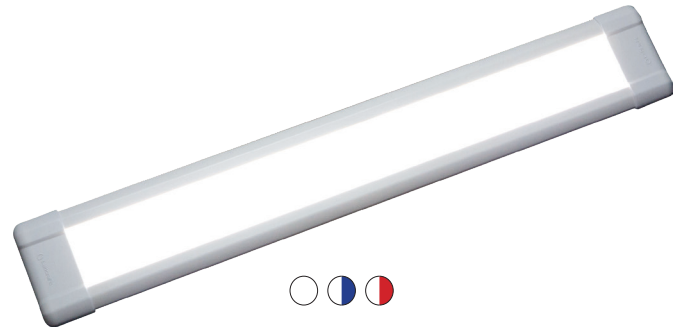

LED-Innenbeleuchtung FLUX 500

- Die innovative LED-Innenbeleuchtung
- Made in England
- Superflach: 10,6mm
- Blendfrei
- Option: Traumatlicht blau
- Option: Nachtlcht rot

Kurzdaten

- Betriebsspannung 12VDC oder 24VDC
- Blendfreie Lichtverteilung: Die LEDs erleuchten das Panel von der Seite her und sorgen für diffuse Lichtabgabe
- 2 Modelle mit 1.175lm oder 2.350lm Lichtstrom
- Hauptfarbe weiß, Cool White 6000°K
- Option: Traumatlicht mit blauen LEDs
- Option: Nachtlcht mit roten LEDs
- Superflach: 10,6mm
- für Aufbaumontage
- Dimmbar auf 50% Helligkeit (alle Modelle der Serie F500CW-96)

Technische Daten

Modell	F500CW-48		F500CW-96		F500CW-96T		F500CW-96TR	
	12V	24V	12V	24V	12V	24V	12V	24V
Betriebsspannung	12V	24V	12V	24V	12V	24V	12V	24V
Stromaufnahme	1,2A	0,6A	2,5A	1,3A	2,6A	1,3A	2,6A	1,3A
Traumatlicht blau	---	---	---	---	✓	---	---	---
Nachtlcht rot	---	---	---	---	---	---	---	✓
Dimmbar	---	---	✓	---	✓	---	✓	---
Lichtstrom Hauptlicht	1.175lm		2.350lm					
Lichtstrom blau/rot	---		72lm					
Schutzart	IP50							
Umgebungstemperatur	-30°C bis +40°C							
Größe (BxHxT)	570x90x10,6mm							
Gewicht	0,5kg							
Zul. EMV n. ECE R10 od. gleichwertig	✓							