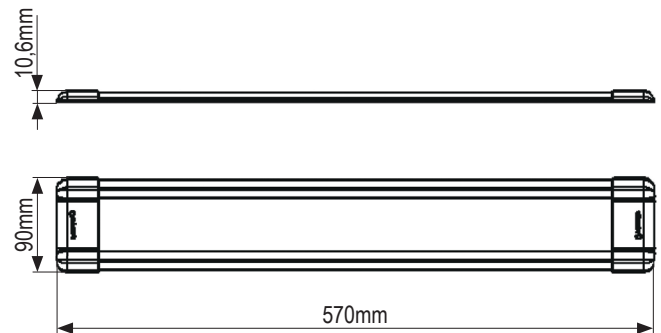

Technische Daten

Modell	F500CW-48		F500CW-96		F500CW-96T		F500CW-96TR	
	12V	24V	12V	24V	12V	24V	12V	24V
Betriebsspannung	12V	24V	12V	24V	12V	24V	12V	24V
Stromaufnahme	1,2A	0,6A	2,5A	1,3A	2,6A	1,3A	2,6A	1,3A
Traumatlicht blau	---	---	---	---	✓	---	---	---
Nachtlcht rot	---	---	---	---	---	---	---	✓
Dimmbar	---	---	✓	---	✓	---	✓	---
Lichtstrom Hauptlicht	1.175lm		2.350lm					
Lichtstrom blau/rot	---		72lm					
Schutzart	IP50							
Umgebungstemperatur	-30°C bis +40°C							
Größe (BxHxT)	570x90x10,6mm							
Gewicht	0,5kg							
Zul. EMV n. ECE R10 od. gleichwertig	✓							

weiß, optional „Zweit“-Farben blau, rot

„Zweit“-Farben blau, rot

Artikeltabelle

1	FLUX F500CW-48, LxBxH=570x90x10,6mm, 12VDC, 15W, weiß	ArtNr.: 117050000750
2	FLUX F500CW-48/2, LxBxH=570x90x10,6mm, 24VDC, 15W, weiß	ArtNr.: 117050000751
3	FLUX F500CW-96, LxBxH=570x90x10,6mm, 12VDC, 30W, weiß, dimmbar	ArtNr.: 117050000760
4	FLUX F500CW-96/2, LxBxH=570x90x10,6mm, 24VDC, 30W, weiß, dimmbar	ArtNr.: 117050000761
5	FLUX F500CW-96T, LxBxH=570x90x10,6mm, 12VDC, 30W, weiß/Traumatlicht blau, dimmbar	ArtNr.: 117050000770
6	FLUX F500CW-96T/2, LxBxH=570x90x10,6mm, 24VDC, 30W, weiß/Traumatlicht blau, dimmbar	ArtNr.: 117050000771
7	FLUX F500CW-96TR, LxBxH=570x90x10,6mm, 12VDC, 30W, weiß/Nachtlcht rot, dimmbar	ArtNr.: 117050000775
8	FLUX F500CW-96TR/2, LxBxH=570x90x10,6mm, 24VDC, 30W, weiß/Nachtlcht rot, dimmbar	ArtNr.: 117050000776