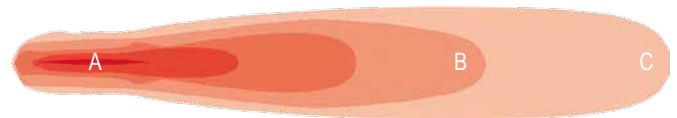

Technische Daten

Betriebsspannung	10-30VDC
Lichtstrom	1.568lm
Beleuchtungsstärke (in 10m)	646lux
Stromaufnahme	1,2A (12V) / 0,6A (24V)
Anzahl LEDs	4 weiße LEDs
Größe (BxHxT)	81x75x81mm
Schutzart	IP68
Umgebungstemperatur	-40°C bis +60°C
Gewicht	0,6kg
Zul. EMV n. ECE R10 od. gleichwertig	✓

2er-Set

Lichtverteilung

Entfernung	A	B	C
	10m	254m	508m
Beleuchtungsstärke	646Lux	1Lux	0,25Lux

Artikeltablelle

1 DUALY "SPOT", 10-30VDC, 2er-Set

ArtNr.: 11710000211

K11-P027-S01-V04

Modelländerungen, Irrtümer und Druckfehler vorbehalten.