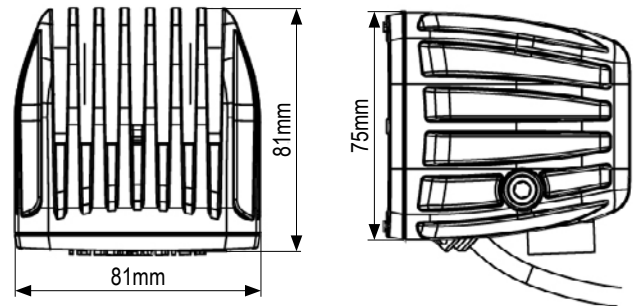

LED-Scheinwerfer DUALY „SPOT“

Diese LED-Punktlichtscheinwerfer sind leistungsstark, äußerst robust und genießen unter Insidern längst Kultstatus.

Kurzdaten

- Betriebsspannung 10-30VDC
- robustes Aluminiumgehäuse
- Aufbaumontage
- unzerbrechliche Polycarbonatlinse
- Lieferung im 2er-Set
- Inklusive Kabelbaum mit Stecker, Sicherung, Relais und Schalter

Technische Daten

Betriebsspannung	10-30VDC
Lichtstrom	1.568lm
Beleuchtungsstärke (in 10m)	646lux
Stromaufnahme	1,2A (12V) / 0,6A (24V)
Anzahl LEDs	4 weiße LEDs
Größe (BxHxT)	81x75x81mm
Schutzart	IP68
Umgebungstemperatur	-40°C bis +60°C
Gewicht	0,6kg
Zul. EMV n. ECE R10 od. gleichwertig	✓

2er-Set

Lichtverteilung

Entfernung	A	B	C
	10m	254m	508m
Beleuchtungsstärke	646Lux	1Lux	0,25Lux

Artikeltablelle

1 DUALY "SPOT", 10-30VDC, 2er-Set

ArtNr.: 11710000211

K11-P027-S01-V04

Modelländerungen, Irrtümer und Druckfehler vorbehalten.