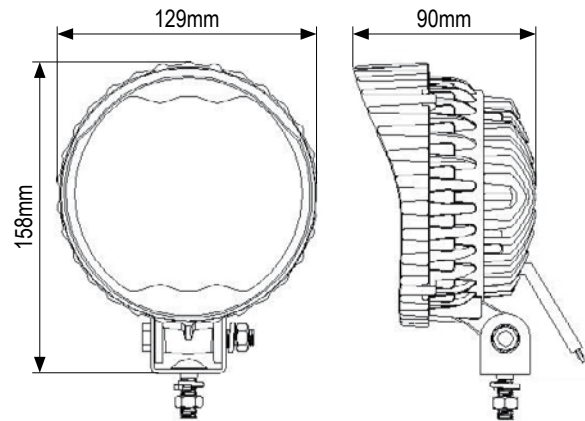

LED-Arbeitscheinwerfer WORKLAMP 7450

Leistungsstarker, Arbeitscheinwerfer mit 6x 1W LEDs.

Kurzdaten

- Betriebsspannung 12VDC
- schwarzes Metallgehäuse
- Universal-Montagebügel

Technische Daten

Betriebsspannung	12VDC	24VDC
Beleuchtungsstärke (in 1m)	2800lux	
Stromaufnahme	1,29A	0,3A
Anzahl LEDs	6 weiße LEDs	
Größe (BxHxT)	129x158x90mm	
Schutzart	IP67	
Umgebungstemperatur	-30°C bis +48°C	
Gewicht	0,7kg	
Zul. EMV n. ECE R10 od. gleichwertig	✓	

Lichtverteilung

Artikeltablelle

1 WORKLAMP 7450B, 12VDC

ArtNr.: 600072093110

K11-P017-S01-V03

Modelländerungen, Irrtümer und Druckfehler vorbehalten.