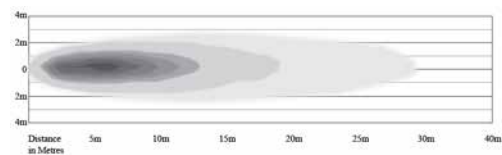

LED-Arbeitscheinwerfer WORKLAMP 7450

Leistungsstarker, Arbeitscheinwerfer mit 6x 1W LEDs.

Kurzdaten

- Betriebsspannung 12VDC
- schwarzes Metallgehäuse
- Universal-Montagebügel

Technische Daten

Betriebsspannung	12VDC	24VDC
Beleuchtungsstärke (in 1m)	2800lux	
Stromaufnahme	1,29A	0,3A
Anzahl LEDs	6 weiße LEDs	
Größe (BxHxT)	129x158x90mm	
Schutzart	IP67	
Umgebungstemperatur	-30°C bis +48°C	
Gewicht	0,7kg	
Zul. EMV n. ECE R10 od. gleichwertig	✓	