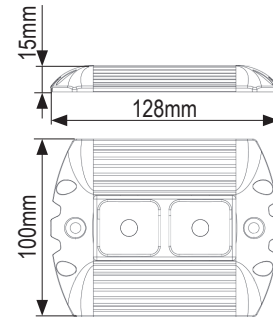

Artikeltablelle

1 SUPERLUX, 10-30VDC

ArtNr.: 117050000580

K11-P008-S01-V05

Modelländerungen, Irrtümer und Druckfehler vorbehalten.