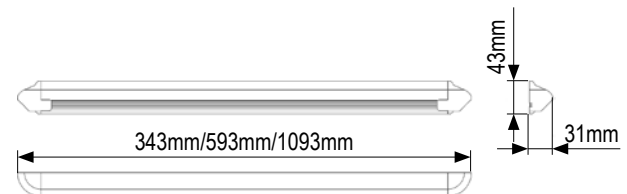

## LL2CW250 Technische Daten

Betriebsspannung	12VDC		24VDC	
	Stromaufnahme	12 LEDs 0,24A	24 LEDs 0,44A	12 LEDs 0,12A
Leistung	3W	6W	3W	6W
Lichtstrom	320lm	640lm	320lm	640lm
Umgebungstemperatur	-30°C bis +40°C			
Schutzart	IP66			
Länge	343mm			
Gewicht	0,44kg			
Zul. EMV n. ECE R10 od. gleichwertig	✓			

## LL2CW500 Technische Daten

Betriebsspannung	12VDC		24VDC	
	Stromaufnahme	24 LEDs 0,44A	48 LEDs 1A	24 LEDs 0,22A
Leistung	6W	12W	6W	12W
Lichtstrom	640lm	1280lm	640lm	1280lm
Umgebungstemperatur	-30°C bis +40°C			
Schutzart	IP66			
Länge	593mm			
Gewicht	0,49kg			
Zul. EMV n. ECE R10 od. gleichwertig	✓			

## LL2CW1000 Technische Daten

Betriebsspannung	12VDC	24VDC
	Stromaufnahme	96 LEDs
	1,76A	0,88A
Leistung	23W	
Lichtstrom	2560lm	
Umgebungstemperatur	-30°C bis +40°C	
Schutzart	IP66	
Länge	1093mm	
Gewicht	0,8kg	
Zul. EMV n. ECE R10 od. gleichwertig	✓	