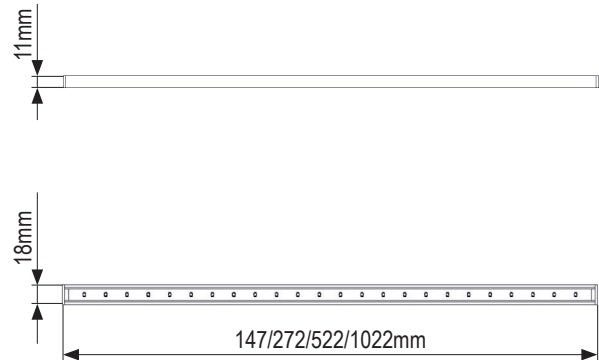

Leuchtstreifen-LED ORIZON

Nur 18mm breiter und 11mm hoher LED-Streifen der neuesten Generation.

Kurzdaten

- Längen (mm): 147, 272, 522, 1022
- Geringer Energieverbrauch
- Lange Lebensdauer
- 12VDC oder 24VDC

Technische Daten

	ORIZON 125		ORIZON 250		ORIZON 500		ORIZON 1000	
	12V	24V	12V	24V	12V	24V	12V	24V
Stromaufnahme (A)	0,12	0,06	0,24	0,12	0,44	0,22	1,0	0,5
Anzahl LEDs	6		12		24		48	
Leistung	1,4W		3W		6W		12W	
Lichtstrom	160lm		320lm		640lm		1280lm	
Umgebungstemp.	-30°C bis +40°C							
Schutzart	IP66							
Länge	147mm		272mm		522mm		1022mm	
Gewicht	0,05kg		0,22kg		0,39kg		0,56kg	
Zul. EMV n. ECE R10 od. gleichwertig	✓							

Artikeltabelle

1	Leuchtstreifen-LED ORIZON 125, LEDCW125PV3, 12VDC/1,4W, 160lm	ArtNr.: 117050000444
2	Leuchtstreifen-LED ORIZON 125, LEDCW125PV3/2, 24VDC/1,4W, 160lm	ArtNr.: 117050000445
3	Leuchtstreifen-LED ORIZON 250, LEDCW250PV3, 12VDC/3W, 320lm	ArtNr.: 117050000442
4	Leuchtstreifen-LED ORIZON 250, LEDCW250PV3/2, 24VDC/3W, 320lm	ArtNr.: 117050000443
5	Leuchtstreifen-LED ORIZON 500, LEDCW500PV3, 12VDC/6W, 640lm	ArtNr.: 117050000450
6	Leuchtstreifen-LED ORIZON 500, LEDCW500PV3/2, 24VDC/6W, 640lm	ArtNr.: 117050000460
7	Leuchtstreifen-LED ORIZON 1000, LEDCW1000PV3, 12VDC/12W, 1280lm	ArtNr.: 117050000455
8	Leuchtstreifen-LED ORIZON 1000, LEDCW1000PV3/2, 24VDC/12W, 1280lm	ArtNr.: 117050000465