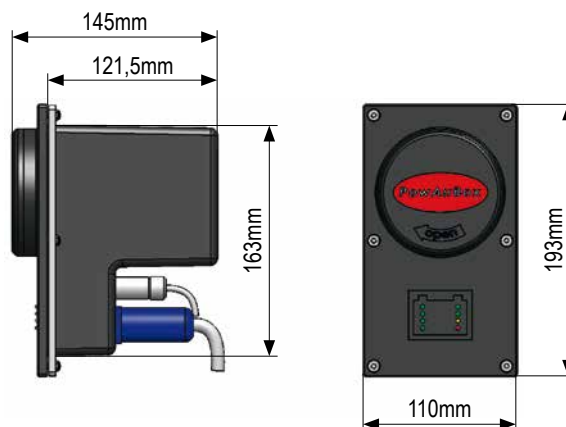

Einspeisesystem PowAirBox

Wenn jede Sekunde zählt...

Einspeisesystem für Spannung & Druckluft mit automatischem Auswurf.

Das PowAirBox Einspeisesystem ist ein System zur Energieeinspeisung von Spannung und Druckluft. Die Einspeisung erfolgt über eine spezielle Kupplungsdose und vereint beide Medien in einem Kabel. Die Kupplungsdose wird beim Starten automatisch vom Fahrzeug getrennt. Der Schutzdeckel schließt selbsttätig.

Technische Daten

Einspeisespannung	12VDC / 24VDC / 230VAC
Einspeisestrom max.	20A
Betriebsspannung	10-30VDC
Schutzart (bei geschlossenem Deckel)	IP54
Größe (HxBxT)	siehe Zeichnung

Artikeltabelle

1	PowAirBox Einspeisesystem-Fahrzeugseite, für Versorgung 12VDC, Selbstauswurffunktion	ArtNr.: 600060002220
2	PowAirBox Einspeisesystem-Versorgungsseite, Kupplung mit 4m-Gummileitung für Spannung 12VDC	ArtNr.: 600060002230
3	PowAirBox Einspeisesystem-Fahrzeugseite, für Versorgung 24VDC, Selbstauswurffunktion	ArtNr.: 600060002240
4	PowAirBox Einspeisesystem-Versorgungsseite, Kupplung mit 4m-Gummileitung für Spannung 24VDC	ArtNr.: 600060002250
5	PowAirBox Einspeisesystem-Fahrzeugseite, für Versorgung 230VAC, Selbstauswurffunktion	ArtNr.: 600060002200
6	PowAirBox Einspeisesystem-Versorgungsseite, Kupplung mit 4m-Gummileitung für Spannung 230VAC	ArtNr.: 600060002210
7	PowAirBox Einspeisesystem-Fahrzeugseite, für Versorgung 24VDC+Druckluft, Selbstauswurffunktion	ArtNr.: 600060002320
8	PowAirBox Einspeisesystem-Versorgungsseite, Kupplung mit 4m-Kombileitung für Spannung 24VDC+Druckluft	ArtNr.: 600060002330
9	PowAirBox Einspeisesystem-Fahrzeugseite, für Versorgung 230VAC+Druckluft, Selbstauswurffunktion	ArtNr.: 600060002300
10	PowAirBox Einspeisesystem-Versorgungsseite, Kupplung mit 4m-Kombileitung für Spannung 230VAC+Druckluft	ArtNr.: 600060002310

Kupplung mit 4m Kabel (Spannung) oder Kombikabel (Spannung & Druckluft)

K10-P008-S01-V02

Modelländerungen, Irrtümer und Druckfehler vorbehalten.