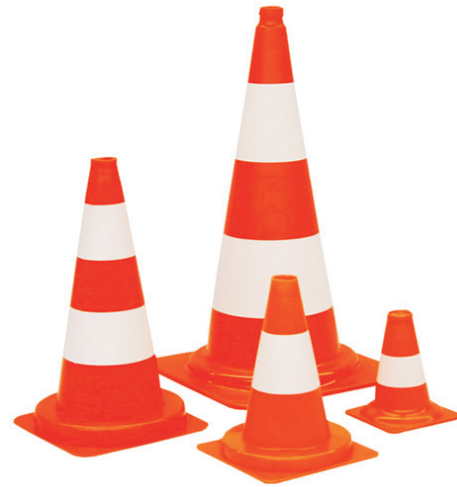

VERKEHRSLITKEGEL

Verkehrslitkegel sichern Einsatz-, Unfall- und Gefahrenstellen übersichtlich und schnell ab.

Kurzdaten normale Ausführung

- Material PVC
- weiße, reflektierende Streifen
- einteilige Ausführung
- gute Standfestigkeit
- Stapelbar
- Höhen 300mm, 500mm, 750mm

Kurzdaten schwere Ausführung

- Material PVC
- weiße, reflektierende Streifen
- schwarzer Recyclingfuß
- Aufstandsfläche 290x290mm
- Gewicht ca. 3kg
- Höhen 540mm

Normale Ausführung

Schwere Ausführung

Artikeltablelle

1	VERKEHRSLITKEGEL, Ausführung: normal, Höhe: 300mm, reflektierend	ArtNr.: 501043000101
2	VERKEHRSLITKEGEL, Ausführung: normal, Höhe: 500mm, reflektierend	ArtNr.: 501045000101
3	VERKEHRSLITKEGEL, Ausführung: normal, Höhe: 750mm, reflektierend	ArtNr.: 501047500101
4	VERKEHRSLITKEGEL, Ausführung: schwer, Höhe: 540mm, reflektierend	ArtNr.: 501045400201