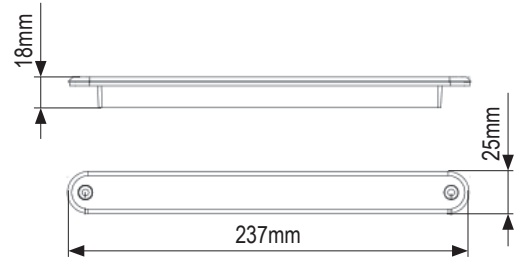

LED-Heckleuchte SERIE 235-Q

235A

235R

235W

Aufbaurahmen schwarz; auch in weiß und chrom verfügbar

Kurzdaten

- Betriebsspannung 12VDC oder 24VDC
- Einbaumontage
- Aufbaurahmen in schwarz, weiß und chrom verfügbar

Technische Daten

Betriebsspannung	12VDC oder 24VDC
Schutzart	IP67
Größe (LxHxT)	237x25x18mm
Zul. EMV n. ECE R10 od. gleichwertig	✓
Lichttechnische Zulassungen:	
Stop-/Schlusslicht n. ECE R7	✓
Fahrtrichtungsanzeiger n. ECE R6	✓
Retourscheinwerfer n. ECE R23	✓

Artikeltablelle

1	235A12E LED-Fahrtrichtungsanzeiger, 12VDC	ArtNr.: 600071313100
2	235A24E LED-Fahrtrichtungsanzeiger, 24VDC	ArtNr.: 600071313110
3	235R12E LED-Kombileuchte, Stop-/Schlusslicht, 12VDC	ArtNr.: 600071323100
4	235R24E LED-Kombileuchte, Stop-/Schlusslicht, 24VDC	ArtNr.: 600071323110
5	235W12E LED-Retourscheinwerfer, 12VDC	ArtNr.: 600071333100
6	235W24E LED-Retourscheinwerfer, 24VDC	ArtNr.: 600071333110
7	Aufbaurahmen schwarz für zwei LED-Leuchten Serie 235-Q	ArtNr.: 600071399900
8	Aufbaurahmen chrom für zwei LED-Leuchten Serie 235-Q	ArtNr.: 600071399901
9	Aufbaurahmen weiß für zwei LED-Leuchten Serie 235-Q	ArtNr.: 600071399902