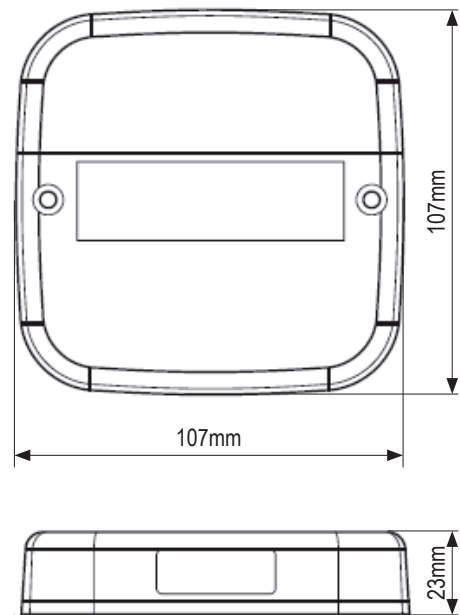

LED-Heckleuchte SERIE 99ARL2

Kurzdaten

- Set bestehend aus 2 Stk. Heckleuchten
- Betriebsspannung 12VDC
- Aufbaumontage
- integrierte Kennzeichenbeleuchtung
- Reflektor

Technische Daten

Betriebsspannung	12VDC
Schutzart	IP67
Größe (LxHxT)	107x107x23mm
Zul. EMV n. ECE R10 od. gleichwertig	✓
Lichttechnische Zulassungen:	
Stop/Schlusslicht n. ECE R7	✓
Fahrtrichtungsanzeiger n. ECE R6	✓
Nebelschlussleuchte n. ECE R38	✓

integrierte Kennzeichenbeleuchtung

Artikeltablelle

1	SERIE 99ARL2, LED-Heckleuchte, Stop-/Schlusslicht/Fahrtrichtungsanz./Kennzeichenbel., Set aus 2 Stk.	ArtNr.: 600071653100
---	--	----------------------