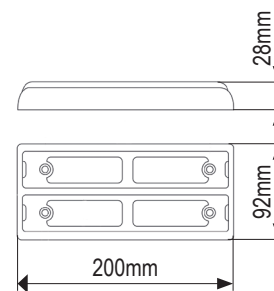

LED-Heckleuchte SERIE 200-R, 2-fach

200BARME

200CARME

**Kurzdaten**

- Betriebsspannung 10-30VDC
- Aufbaumontage
- Montagerahmen schwarz oder chrom

**Technische Daten**

Betriebsspannung	10-30VDC
Schutzart	IP67
Größe (BxHxT)	200x92x28mm
Zul. EMV n. ECE R10 od. gleichwertig	✓
Lichttechnische Zulassungen:	
Stop/Schlusslicht n. ECE R7	✓
Fahrtrichtungsanzeiger n. ECE R6	✓

**Artikeltablelle**

1	200BARME LED-Leuchtenkombination, Stop/Schlusslicht/Fahrtrichtungsanzeiger, Montagerahmen schwarz	ArtNr.: 600070663100
2	200CARME LED-Leuchtenkombination, Stop/Schlusslicht/Fahrtrichtungsanzeiger, Montagerahmen chrom	ArtNr.: 600070663110