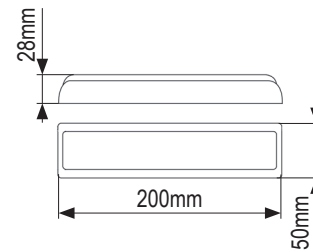

Betriebsspannung	10-30VDC
Schutzart	IP67
Größe (BxHxT)	200x50x28mm
Zul. EMV n. ECE R10 od. gleichwertig	✓
Lichttechnische Zulassungen:	
Stop-/Schlusslicht n. ECE R7	✓
Fahrtrichtungsanzeiger n. ECE R6	✓
Retourscheinwerfer n. ECE R23	✓
Nebelschlussleuchte n. ECE R38	

200WME

200CWME

200BSTIME

200CSTIME

200BFME

200CFME

**Artikeltablelle**

1	200BAME LED-Fahrtrichtungsanzeiger, Montagerahmen schwarz	ArtNr.: 600070613100
2	200CAME LED-Fahrtrichtungsanzeiger, Montagerahmen chrom	ArtNr.: 600070613200
3	200BRME LED-Kombileuchte, Stop-/Schlusslicht, Montagerahmen schwarz	ArtNr.: 600070623100
4	200CRME LED-Kombileuchte, Stop-/Schlusslicht, Montagerahmen chrom	ArtNr.: 600070623200
5	200BWME LED-Retourscheinwerfer, Montagerahmen schwarz	ArtNr.: 600070633100
6	200CWME LED-Retourscheinwerfer, Montagerahmen chrom	ArtNr.: 600070633200
7	200BFME LED-Nebelschlussleuchte, Montagerahmen schwarz	ArtNr.: 600070673100
8	200CFME LED-Nebelschlussleuchte, Montagerahmen chrom	ArtNr.: 600070673200
9	200BSTIME LED-Mehrkammerleuchte, Stop-/Schlusslicht/Fahrtrichtungsanzeiger, Montagerahmen schwarz	ArtNr.: 600070653100
10	200CSTIME LED-Mehrkammerleuchte, Stop-/Schlusslicht/Fahrtrichtungsanzeiger, Montagerahmen chrom	ArtNr.: 600070653200