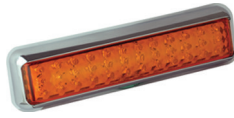

LED-Heckleuchte SERIE 200-R, 1-fach

200BAME

200CAME

200BRME

200CRME

**Kurzdaten**

- Betriebsspannung 10-30VDC
- Aufbaumontage
- Montagerahmen schwarz oder chrom

**Technische Daten**

200WME

200CWME

200BSTIME

200CSTIME

200BFME

200CFME

**Artikeltablelle**

1	200BAME LED-Fahrtrichtungsanzeiger, Montagerahmen schwarz	ArtNr.: 600070613100
2	200CAME LED-Fahrtrichtungsanzeiger, Montagerahmen chrom	ArtNr.: 600070613200
3	200BRME LED-Kombileuchte, Stop-/Schlusslicht, Montagerahmen schwarz	ArtNr.: 600070623100
4	200CRME LED-Kombileuchte, Stop-/Schlusslicht, Montagerahmen chrom	ArtNr.: 600070623200
5	200BWME LED-Retourscheinwerfer, Montagerahmen schwarz	ArtNr.: 600070633100
6	200CWME LED-Retourscheinwerfer, Montagerahmen chrom	ArtNr.: 600070633200
7	200BFME LED-Nebelschlussleuchte, Montagerahmen schwarz	ArtNr.: 600070673100
8	200CFME LED-Nebelschlussleuchte, Montagerahmen chrom	ArtNr.: 600070673200
9	200BSTIME LED-Mehrkammerleuchte, Stop-/Schlusslicht/Fahrtrichtungsanzeiger, Montagerahmen schwarz	ArtNr.: 600070653100
10	200CSTIME LED-Mehrkammerleuchte, Stop-/Schlusslicht/Fahrtrichtungsanzeiger, Montagerahmen chrom	ArtNr.: 600070653200