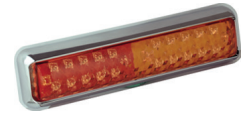

LED-Heckleuchte SERIE 200-R, 1-fach

200BAME

200CAME

200BRME

200CRME

**Kurzdaten**

- Betriebsspannung 10-30VDC
- Aufbaumontage
- Montagerahmen schwarz oder chrom

**Technische Daten**

Betriebsspannung	10-30VDC
Schutzart	IP67
Größe (BxHxT)	200x50x28mm
Zul. EMV n. ECE R10 od. gleichwertig	✓
Lichttechnische Zulassungen:	
Stop-/Schlusslicht n. ECE R7	✓
Fahrtrichtungsanzeiger n. ECE R6	✓
Retourscheinwerfer n. ECE R23	✓
Nebelschlussleuchte n. ECE R38	

200WME

200CWME

200BSTIME

200CSTIME

200BFME

200CFME

**Artikeltablelle**

1	200BAME LED-Fahrtrichtungsanzeiger, Montagerahmen schwarz	ArtNr.: 600070613100
2	200CAME LED-Fahrtrichtungsanzeiger, Montagerahmen chrom	ArtNr.: 600070613200
3	200BRME LED-Kombileuchte, Stop-/Schlusslicht, Montagerahmen schwarz	ArtNr.: 600070623100
4	200CRME LED-Kombileuchte, Stop-/Schlusslicht, Montagerahmen chrom	ArtNr.: 600070623200
5	200BWME LED-Retourscheinwerfer, Montagerahmen schwarz	ArtNr.: 600070633100
6	200CWME LED-Retourscheinwerfer, Montagerahmen chrom	ArtNr.: 600070633200
7	200BFME LED-Nebelschlussleuchte, Montagerahmen schwarz	ArtNr.: 600070673100
8	200CFME LED-Nebelschlussleuchte, Montagerahmen chrom	ArtNr.: 600070673200
9	200BSTIME LED-Mehrkammerleuchte, Stop-/Schlusslicht/Fahrtrichtungsanzeiger, Montagerahmen schwarz	ArtNr.: 600070653100
10	200CSTIME LED-Mehrkammerleuchte, Stop-/Schlusslicht/Fahrtrichtungsanzeiger, Montagerahmen chrom	ArtNr.: 600070653200