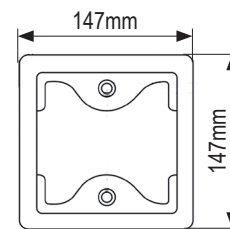

125CFME

**Kurzdaten**

- Betriebsspannung 10-30VDC
- Aufbaumontage
- Montagerahmen schwarz oder chrom

**Technische Daten**

Betriebsspannung	10-30VDC
Schutzart	IP67
Größe (BxHxT)	147x147x31mm
Zul. EMV n. ECE R10 od. gleichwertig	✓
Lichttechnische Zulassungen:	
Stop/Schlusslicht n. ECE R7	✓
Fahrtrichtungsanzeiger n. ECE R6	✓
Nebelschlussleuchte n. ECE R38	✓
Retourscheinwerfer n. ECE R23	✓

**Artikeltablelle**

1	125AME LED-Fahrtrichtungsanzeiger, Montagerahmen schwarz	ArtNr.: 600070813100
2	125CAME LED-Fahrtrichtungsanzeiger, Montagerahmen chrom	ArtNr.: 600070813200
3	125RME LED-Kombileuchte, Stop-/Schlusslicht, Montagerahmen schwarz	ArtNr.: 600070823100
4	125CRME LED-Kombileuchte, Stop-/Schlusslicht, Montagerahmen chrom	ArtNr.: 600070823200
5	125WME LED-Retourscheinwerfer, Montagerahmen schwarz	ArtNr.: 600070833100
6	125CWME LED-Retourscheinwerfer, Montagerahmen chrom	ArtNr.: 600070833200
7	125FME LED-Nebelschlussleuchte, Montagerahmen schwarz	ArtNr.: 600070843100
8	125CFME LED-Nebelschlussleuchte, Montagerahmen chrom	ArtNr.: 600070843200