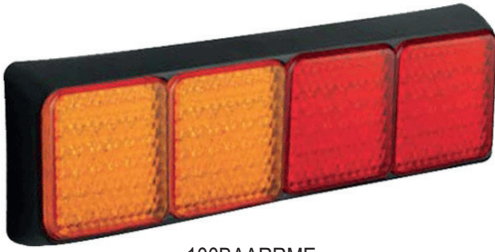

LED-Heckleuchte SERIE 100-Q, 4-fach

100BAARRME

Kurzdaten

- Betriebsspannung 10-30VDC
- Aufbaumontage
- Montagerahmen schwarz

Technische Daten

Betriebsspannung	10-30VDC
Schutzart	IP67
Größe (BxHxT)	430x125x50mm
Zul. EMV n. ECE R10 od. gleichwertig	✓
Lichttechnische Zulassungen:	
Stop/Schlusslicht n. ECE R7	✓
Fahrtrichtungsanzeiger n. ECE R6	✓
Nebelschlussleuchte n. ECE R38	✓
Retourscheinwerfer n. ECE R23	✓

Artikeltable

1	100BAARRME LED-Leuchtenkombination, je 2 Stop/Schlusslicht/Fahrtrichtungsanzeiger	ArtNr.: 600070463400
---	---	----------------------

K04-P007-S01-V03

Modelländerungen, Irrtümer und Druckfehler vorbehalten.