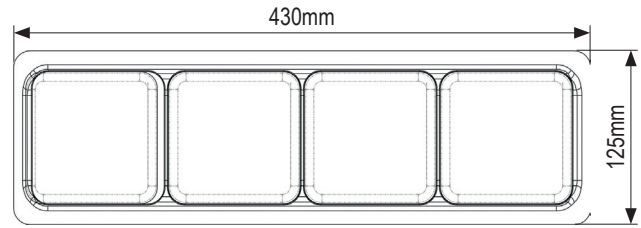

LED-Heckleuchte SERIE 100-Q, 4-fach

100BAARRME

Kurzdaten

- Betriebsspannung 10-30VDC
- Aufbaumontage
- Montagerahmen schwarz

Technische Daten

Betriebsspannung	10-30VDC
Schutzart	IP67
Größe (BxHxT)	430x125x50mm
Zul. EMV n. ECE R10 od. gleichwertig	✓
Lichttechnische Zulassungen:	
Stop/Schlusslicht n. ECE R7	✓
Fahrtrichtungsanzeiger n. ECE R6	✓
Nebelschlussleuchte n. ECE R38	✓
Retourscheinwerfer n. ECE R23	✓

Artikeltable

1	100BAARRME LED-Leuchtenkombination, je 2 Stop/Schlusslicht/Fahrtrichtungsanzeiger	ArtNr.: 600070463400
---	---	----------------------

K04-P007-S01-V03

Modelländerungen, Irrtümer und Druckfehler vorbehalten.