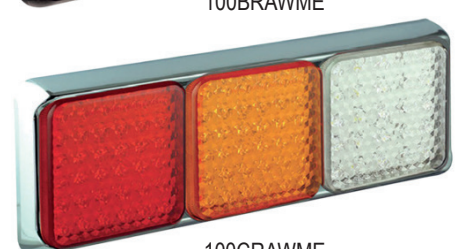

LED-Heckleuchte SERIE 100-Q, 3-fach

100BARRME

100CARRME

100BFARME

100CFARME

100BRAWME

100CRAWME

Kurzdaten

- Betriebsspannung 10-30VDC
- Aufbaumontage
- Montagerahmen schwarz oder chrom

Technische Daten

Betriebsspannung	10-30VDC
Schutzart	IP67
Größe (BxHxT)	350x120x31mm
Zul. EMV n. ECE R10 od. gleichwertig	✓
Lichttechnische Zulassungen:	
Stop/Schlusslicht n. ECE R7	✓
Fahrtrichtungsanzeiger n. ECE R6	✓
Nebelsl.	_____
Retoursl.	_____

Artikeltabelle

1	100BARRME LED-Leuchtenkombination, Stop/Schlusslicht/Fahrtrichtungsanzeiger, Montagerahmen schwarz	ArtNr.: 600070463100
2	100CARRME LED-Leuchtenkombination, Stop/Schlusslicht/Fahrtrichtungsanzeiger, Montagerahmen chrom	ArtNr.: 600070463110
3	100BRAWME LED-Leuchtenkombination, Stop/Schlussl./Fahrtrichtungsanz./Retourscheinw., Montager. schwarz	ArtNr.: 600070463200
4	100CRAWME LED-Leuchtenkombination, Stop/Schlussl./Fahrtrichtungsanz./Retourscheinw., Montager. chrom	ArtNr.: 600070463210
5	100BFARME LED-Leuchtenkombination, Stop/Schlussl./Fahrtrichtungsanz./Nebelschlussl., Montager. schwarz	ArtNr.: 600070463300
6	100CFARME LED-Leuchtenkombination, Stop/Schlussl./Fahrtrichtungsanz./Nebelschlussl., Montager. chrom	ArtNr.: 600070463310