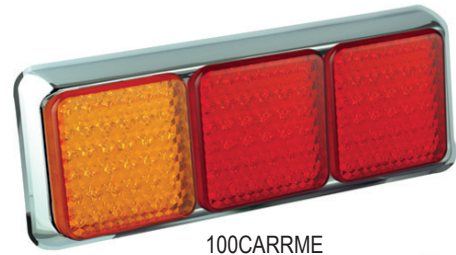

LED-Heckleuchte SERIE 100-Q, 3-fach

100BARRME

100CARRME

100BFARME

100CFARME

100BRAWME

100CRAWME

Kurzdaten

- Betriebsspannung 10-30VDC
- Aufbaumontage
- Montagerahmen schwarz oder chrom

Technische Daten

Betriebsspannung	10-30VDC
Schutzart	IP67
Größe (BxHxT)	350x120x31mm
Zul. EMV n. ECE R10 od. gleichwertig	✓
Lichttechnische Zulassungen:	
Stop/Schlusslicht n. ECE R7	✓
Fahrtrichtungsanzeiger n. ECE R6	✓
Nebelsl.	_____
Retoursl.	_____

Artikeltabelle

1	100BARRME LED-Leuchtenkombination, Stop/Schlusslicht/Fahrtrichtungsanzeiger, Montagerahmen schwarz	ArtNr.: 600070463100
2	100CARRME LED-Leuchtenkombination, Stop/Schlusslicht/Fahrtrichtungsanzeiger, Montagerahmen chrom	ArtNr.: 600070463110
3	100BRAWME LED-Leuchtenkombination, Stop/Schlussl./Fahrtrichtungsanz./Retourscheinw., Montager. schwarz	ArtNr.: 600070463200
4	100CRAWME LED-Leuchtenkombination, Stop/Schlussl./Fahrtrichtungsanz./Retourscheinw., Montager. chrom	ArtNr.: 600070463210
5	100BFARME LED-Leuchtenkombination, Stop/Schlussl./Fahrtrichtungsanz./Nebelschlussl., Montager. schwarz	ArtNr.: 600070463300
6	100CFARME LED-Leuchtenkombination, Stop/Schlussl./Fahrtrichtungsanz./Nebelschlussl., Montager. chrom	ArtNr.: 600070463310