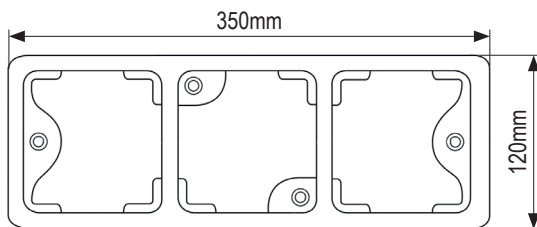

LED-Heckleuchte SERIE 100-Q, 3-fach

100BARRME

100CARRME

100BFARME

100CFARME

100BRAWME

100CRAWME

Kurzdaten

- Betriebsspannung 10-30VDC
- Aufbaumontage
- Montagerahmen schwarz oder chrom

Technische Daten

Betriebsspannung	10-30VDC
Schutzart	IP67
Größe (BxHxT)	350x120x31mm
Zul. EMV n. ECE R10 od. gleichwertig	✓
Lichttechnische Zulassungen:	
Stop/Schlusslicht n. ECE R7	✓
Fahrtrichtungsanzeiger n. ECE R6	✓
Nebelsl.	_____
Retoursl.	_____

Artikeltabelle

1	100BARRME LED-Leuchtenkombination, Stop/Schlusslicht/Fahrtrichtungsanzeiger, Montagerahmen schwarz	ArtNr.: 600070463100
2	100CARRME LED-Leuchtenkombination, Stop/Schlusslicht/Fahrtrichtungsanzeiger, Montagerahmen chrom	ArtNr.: 600070463110
3	100BRAWME LED-Leuchtenkombination, Stop/Schlussl./Fahrtrichtungsanz./Retourscheinw., Montager. schwarz	ArtNr.: 600070463200
4	100CRAWME LED-Leuchtenkombination, Stop/Schlussl./Fahrtrichtungsanz./Retourscheinw., Montager. chrom	ArtNr.: 600070463210
5	100BFARME LED-Leuchtenkombination, Stop/Schlussl./Fahrtrichtungsanz./Nebelschlussl., Montager. schwarz	ArtNr.: 600070463300
6	100CFARME LED-Leuchtenkombination, Stop/Schlussl./Fahrtrichtungsanz./Nebelschlussl., Montager. chrom	ArtNr.: 600070463310