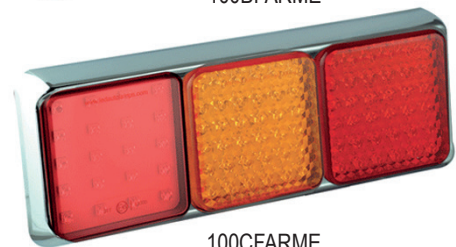

LED-Heckleuchte SERIE 100-Q, 3-fach

100BARRME

100CARRME

100BFARME

100CFARME

100BRAWME

100CRAWME

Kurzdaten

- Betriebsspannung 10-30VDC
- Aufbaumontage
- Montagerahmen schwarz oder chrom

Technische Daten

Betriebsspannung	10-30VDC
Schutzart	IP67
Größe (BxHxT)	350x120x31mm
Zul. EMV n. ECE R10 od. gleichwertig	✓
Lichttechnische Zulassungen:	
Stop/Schlusslicht n. ECE R7	✓
Fahrtrichtungsanzeiger n. ECE R6	✓
Nebelsl.	_____
Retoursl.	_____

Artikeltabelle

1	100BARRME LED-Leuchtenkombination, Stop/Schlusslicht/Fahrtrichtungsanzeiger, Montagerahmen schwarz	ArtNr.: 600070463100
2	100CARRME LED-Leuchtenkombination, Stop/Schlusslicht/Fahrtrichtungsanzeiger, Montagerahmen chrom	ArtNr.: 600070463110
3	100BRAWME LED-Leuchtenkombination, Stop/Schlussl./Fahrtrichtungsanz./Retourscheinw., Montager. schwarz	ArtNr.: 600070463200
4	100CRAWME LED-Leuchtenkombination, Stop/Schlussl./Fahrtrichtungsanz./Retourscheinw., Montager. chrom	ArtNr.: 600070463210
5	100BFARME LED-Leuchtenkombination, Stop/Schlussl./Fahrtrichtungsanz./Nebelschlussl., Montager. schwarz	ArtNr.: 600070463300
6	100CFARME LED-Leuchtenkombination, Stop/Schlussl./Fahrtrichtungsanz./Nebelschlussl., Montager. chrom	ArtNr.: 600070463310