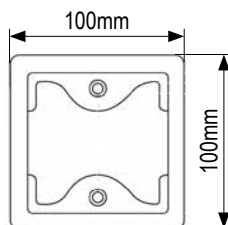

LED-Heckleuchte SERIE 80-Q, 1-fach

80AME

80CAME

80RME

80CRME

Kurzdaten

- Betriebsspannung 10-30VDC
- Aufbaumontage
- Montagerahmen schwarz oder chrom

Technische Daten

Betriebsspannung	10-30VDC
Schutzart	IP67
Größe (BxHxT)	100x100x28mm
Zul. EMV n. ECE R10 od. gleichwertig	✓
Lichttechnische Zulassungen:	
Stop/Schlusslicht n. ECE R7	✓
Fahrtrichtungsanzeiger n. ECE R6	✓
Nebelschlussleuchte n. ECE R38	✓
Retourscheinwerfer n. ECE R23	✓

80WME

80CWME

80FME

80CFME

80BSTIME

80CSTIME

Artikeltablelle

1	80AME LED-Fahrtrichtungsanzeiger, Montagerahmen schwarz	ArtNr.: 600070313100
2	80CAME LED-Fahrtrichtungsanzeiger, Montagerahmen chrom	ArtNr.: 600070313200
3	80RME LED-Kombileuchte, Stop-/Schlusslicht, Montagerahmen schwarz	ArtNr.: 600070323100
4	80CRME LED-Kombileuchte, Stop-/Schlusslicht, Montagerahmen chrom	ArtNr.: 600070323200
5	80WME LED-Retourscheinwerfer, Montagerahmen schwarz	ArtNr.: 600070333100
6	80CWME LED-Retourscheinwerfer, Montagerahmen chrom	ArtNr.: 600070333200
7	80FME LED-Nebelschlussleuchte, Montagerahmen schwarz	ArtNr.: 600070343100
8	80CFME LED-Nebelschlussleuchte, Montagerahmen chrom	ArtNr.: 600070343200
9	80BSTIME LED-Mehrkammerleuchte, Stop-/Schlusslicht/Fahrtrichtungsanzeiger, Montagerahmen schwarz	ArtNr.: 600070353100
10	80CSTIME LED-Mehrkammerleuchte, Stop-/Schlusslicht/Fahrtrichtungsanzeiger, Montagerahmen chrom	ArtNr.: 600070353200