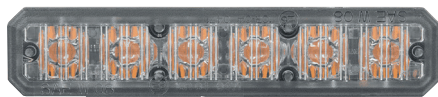

LED-Blitzleuchte SPIRIT, Universalbefestigung

LED-Blitzleuchte der neuesten Generation in elegantem Design und kompakter Größe für Universalbefestigung.

Kurzdaten

- Warnfarben: Blau, Gelb
- Leuchtmittel: 6 x High-Power LEDs
- hochwertiges Aluminiumgehäuse
- Gehäusefarbe schwarz
- Clip-, Schraub- oder Klebefestigung
- integrierte Steuerelektronik
- 19 verschiedene Blitzmodi inkl. Dauerlicht
- mehrere Leuchten können synchronisiert werden

Technische Daten

Betriebsspannung	10-30VDC
Stromaufnahme	1,2A (12V) / 0,6A (24V)
Umgebungstemperatur	-30°C bis +65°C
Größe (BxHxT)	107x24x42mm
Schutzart	IP65
Zul. Lichttechnik n. ECE R65	Class 2
Zul. EMV n. ECE R10 od. gleichwertig	✓

inklusive umfangreiches Zubehör zur Montage

Artikeltablelle

1	LED-Blitzleuchte SPIRIT, 10-30VDC, Warnfarbe Blau, schwarzes Gehäuse, Universalbefestigung	ArtNr.: 115090523300
2	LED-Blitzleuchte SPIRIT, 10-30VDC, Warnfarbe Gelb, schwarzes Gehäuse, Universalbefestigung	ArtNr.: 115090513300