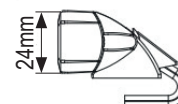

Artikeltablelle

1	LED-Blitzleuchte SPIRIT, 10-30VDC, Warnfarbe Blau, schwarzes Gehäuse, Universalbefestigung	ArtNr.: 115090523300
2	LED-Blitzleuchte SPIRIT, 10-30VDC, Warnfarbe Gelb, schwarzes Gehäuse, Universalbefestigung	ArtNr.: 115090513300

K03-P046-S01-V01

Modelländerungen, Irrtümer und Druckfehler vorbehalten.