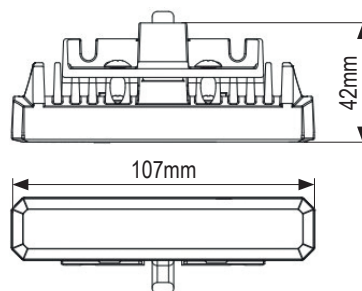

Artikeltablelle

1	LED-Blitzleuchte SPIRIT, 10-30VDC, Warnfarbe Blau, schwarzes Gehäuse, Universalbefestigung	ArtNr.: 115090523300
2	LED-Blitzleuchte SPIRIT, 10-30VDC, Warnfarbe Gelb, schwarzes Gehäuse, Universalbefestigung	ArtNr.: 115090513300

K03-P046-S01-V01

Modelländerungen, Irrtümer und Druckfehler vorbehalten.