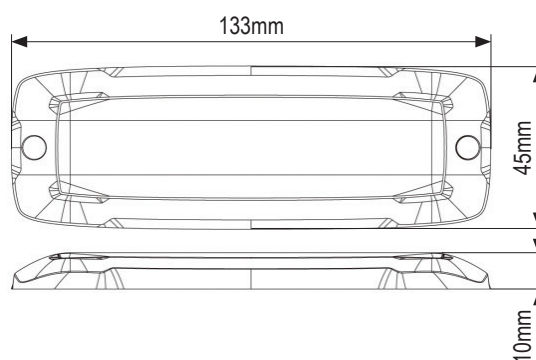

## LED-Blitzleuchte LED6/6

Nur 10mm tiefe zwischen Blau oder Gelb umschaltbare LED-Blitzleuchte mit High Power LEDs.

### Kurzdaten

- Warnfarben: Blau oder Gelb umschaltbar
- klare Linse
- 6 blaue und 6 gelbe High Power LEDs
- integrierte Steuerelektronik
- Doppelblitz
- mehrere Leuchten synchronisierbar
- Anbaumontage
- Gehäuse aus Aluminium, Linse transparentes Polycarbonat

### Technische Daten

|                                      |                         |
|--------------------------------------|-------------------------|
| Betriebsspannung                     | 10-30VDC                |
| Stromaufnahme                        | 1,8A (12V) / 0,9A (24V) |
| Größe (BxHxT)                        | 133x45x10mm             |
| Gewicht                              | 25g                     |
| Schutzart                            | IPX8                    |
| Zul. Lichttechnik n. ECE R65         | Class 1                 |
| Zul. EMV n. ECE R10 od. gleichwertig | ✓                       |