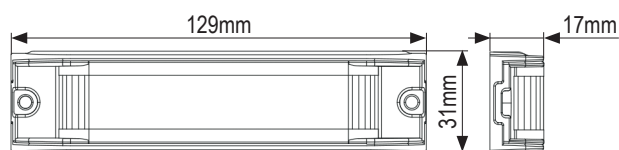

LED-Blitzleuchte WIDEVIEW6

LED-Blitzleuchte mit 6x High-Power LEDs und neuartiger 180°-Optik für maximale Warnwirkung.

Kurzdaten

- Warnfarben: Blau, Gelb
- klare Linse
- 6x High-Power LEDs
- integrierte Steuerelektronik
- Doppelblitz
- mehrere Leuchten synchronisierbar
- Anbaumontage
- Gehäuse aus Aluminium, Linse transparentes Polycarbonat

Technische Daten

Betriebsspannung	10-30VDC
Stromaufnahme	0,5A (12V) / 0,25A (24V)
Anzahl LEDs	6
Größe (BxHxT)	129x31x17mm
Gewicht	25g
Schutzart	IPX8
Zul. Lichttechnik n. ECE R65	Class 1
Zul. EMV n. ECE R10 od. gleichwertig	✓