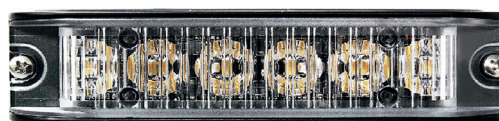

LED-Blitzleuchte WIDEVIEW6

LED-Blitzleuchte mit 6x High-Power LEDs und neuartiger 180°-Optik für maximale Warnwirkung.

Kurzdaten

- Warnfarben: Blau, Gelb
- klare Linse
- 6x High-Power LEDs
- integrierte Steuerelektronik
- Doppelblitz
- mehrere Leuchten synchronisierbar
- Anbaumontage
- Gehäuse aus Aluminium, Linse transparentes Polycarbonat

Technische Daten

Betriebsspannung	10-30VDC
Stromaufnahme	0,5A (12V) / 0,25A (24V)
Anzahl LEDs	6
Größe (BxHxT)	129x31x17mm
Gewicht	25g
Schutzart	IPX8
Zul. Lichttechnik n. ECE R65	Class 1
Zul. EMV n. ECE R10 od. gleichwertig	✓

Artikeltablelle

1	LED-Blitzleuchte WIDEVIEW6-EB, 10-30VDC, Warnfarbe Blau	ArtNr.: 115100723100
2	LED-Blitzleuchte WIDEVIEW6-EA, 10-30VDC, Warnfarbe Gelb	ArtNr.: 115100713100

K03-P027-S01-V01

Modelländerungen, Irrtümer und Druckfehler vorbehalten.