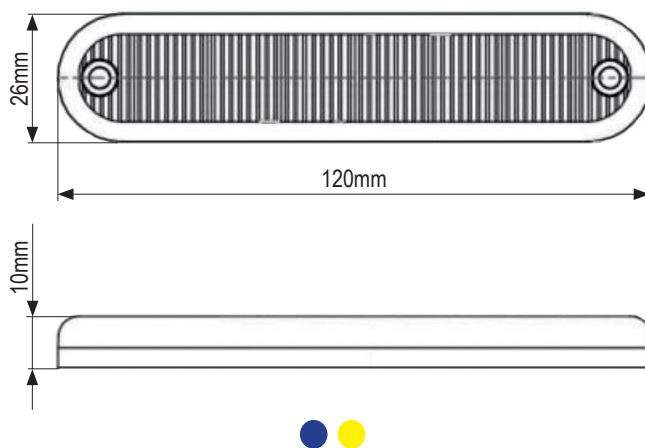

LED-Blitzleuchte EXTRA SLIM

Nur 10mm tiefe LED-Blitzleuchte mit 6x 3W LEDs.

Kurzdaten

- Warnfarben: blau, gelb
- klare Linse
- 6x 3W LEDs
- integrierte Steuerelektronik
- Einzel- oder Doppelblitz
- Anbaumontage
- Gehäuse aus Aluminium, Linse transparentes Polycarbonat
- inkl. Gummidichtung

Technische Daten

Betriebsspannung	10-30VDC
Stromaufnahme	1,4A (12V) / 0,7A (24V)
Anzahl LEDs	6x 3W LEDs
Größe (BxHxT)	120x26x10mm
Gewicht	50g
Schutzart	IP68
Zul. Lichttechnik n. ECE R65	Class 2
Zul. EMV n. ECE R10 od. gleichwertig	✓

Artikeltablelle

1	LED-Blitzleuchte EXTRA SLIM-EB, 10-30VDC, Warnfarbe blau	ArtNr.: 115100423100
2	LED-Blitzleuchte EXTRA SLIM-EA, 10-30VDC, Warnfarbe gelb	ArtNr.: 115100413100

K03-P024-S01-V02

Modelländerungen, Irrtümer und Druckfehler vorbehalten.