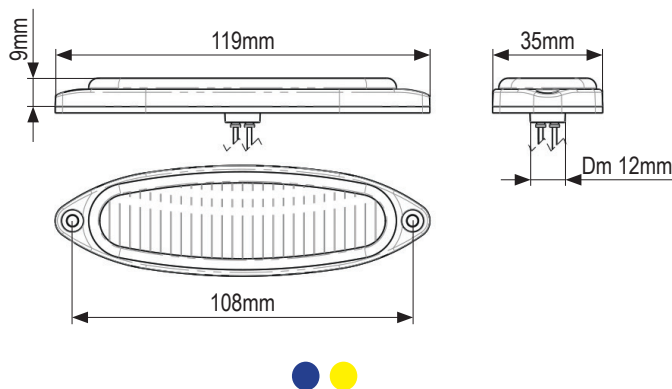

LED-Blitzleuchte TRILOGY XLXT

horizontale Version

Mit nur 9mm Tiefe eignet sich diese LED-Blitzleuchte besonders zum Aufkleben auf glatten Oberflächen.

Kurzdaten

- Warnfarben: blau, gelb
- klare Linse
- 6x 3W Cree-LEDs
- integrierte Steuerelektronik
- Doppelblitz
- Verpolungsschutz
- Gehäuse aus Aluminium, Linse transparentes Polycarbonat
- Versionen für horizontale oder vertikale Montage

Technische Daten

Betriebsspannung	10-30VDC
Stromaufnahme	0,6A (12V) / 0,3A (24V)
Anzahl LEDs	6x 3W Cree-LEDs
Größe (BxHxT)	119x35x9mm
Gewicht	50g
Umgebungstemperatur	-20°C bis +50°C
Schutzart	IP68
Zul. Lichttechnik n. ECE R65	Class 2
Zul. EMV n. ECE R10 od. gleichwertig	✓

vertikale Version

Artikeltablelle

1	TRILOGY XLXT, 10-30VDC, Warnfarbe blau, horizontale Version	ArtNr.: 115040123500
2	TRILOGY XLXT, 10-30VDC, Warnfarbe blau, vertikale Version	ArtNr.: 115040123505
3	TRILOGY XLXT, 10-30VDC, Warnfarbe gelb, horizontale Version	ArtNr.: 115040113500
4	TRILOGY XLXT, 10-30VDC, Warnfarbe gelb, vertikale Version	ArtNr.: 115040113505