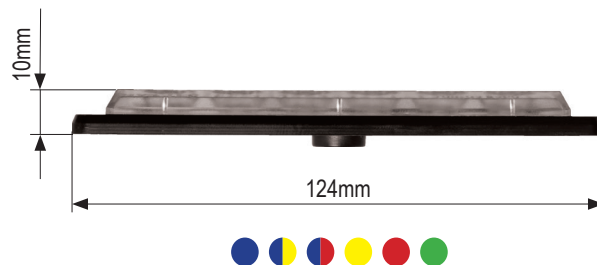

LED-Blitzleuchte SLIMLINE E52-10016

LED-Blitzleuchte mit 6x 3W-LEDs (1-färbig) oder 2x6 3W-LEDs (2-färbig) der neuesten Generation und nur 13mm Tiefe (inkl. Gummiauflage) für Aufbaubefestigung.

Kurzdaten

- Warnfarben: blau, gelb
- Sonderfarben: rot, grün
- Kombinationen Warn-/Sonderfarben: blau/rot, blau/gelb
- 6x 3W-LEDs (1-färbig), 2x6 3W-LEDs (2-färbig)
- Gehäusefarbe schwarz
- Aufbaubefestigung
- integrierte Steuerelektronik
- mehrere Leuchten können synchronisiert werden
- Nachtabsenkung
- inkl. Befestigungsmaterial und Gummiauflage

Technische Daten

Betriebsspannung	10-30VDC			
Modell	E52-10016		E52-10016-D	
Stromaufnahme	1,0A (12V) / 0,5A (24V)		2,0A (12V) / 1,0A (24V)	
Größe (BxHxT)	124x30x10mm		124x60x10mm	
Umgebungstemperatur	-30°C bis +55°C			
Schutzart	IP65			
Zul. Lichttechnik n. ECE R65	blau Class 2	gelb Class 1	rot ---	grün ---
Zul. EMV n. ECE R10 od. gleichwertig	✓			

SLIMLINE E52-10016-EB, Warnfarbe blau

SLIMLINE E52-10016-EA, Warnfarbe gelb

SLIMLINE E52-10016-D-EBR, Warnfarbe blau/Sonderfarbe rot

Artikeltablelle

1	SLIMLINE E52-10016-EB, 10-30VDC, 6x 3W-LEDs, Warnfarbe blau	ArtNr.: 115051623100
2	SLIMLINE E52-10016-D-EBB, 10-30VDC, 2x6 3W-LEDs, Warnfarbe blau/blau	ArtNr.: 115051623105
3	SLIMLINE E52-10016-D-EAB, 10-30VDC, 2x6 3W-LEDs, Warnfarben blau/gelb	ArtNr.: 115051653105
4	SLIMLINE E52-10016-D-EBR, 10-30VDC, 2x6 3W-LEDs, Warnfarbe blau/Sonderfarbe rot	ArtNr.: 115051663105
5	SLIMLINE E52-10016-EA, 10-30VDC, 6x 3W-LEDs, Warnfarbe gelb	ArtNr.: 115051613100
6	SLIMLINE E52-10016-D-EAA, 10-30VDC, 2x6 3W-LEDs, Warnfarbe gelb/gelb	ArtNr.: 115051613105
7	SLIMLINE E52-10016-R, 10-30VDC, 6x 3W-LEDs, Sonderfarbe rot	ArtNr.: 115051633100
8	SLIMLINE E52-10016-G, 10-30VDC, 6x 3W-LEDs, Sonderfarbe grün	ArtNr.: 115051643100