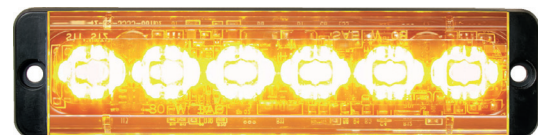

LED-Blitzleuchte SLIMLINE E52-10016

LED-Blitzleuchte mit 6x 3W-LEDs (1-färbig) oder 2x6 3W-LEDs (2-färbig) der neuesten Generation und nur 13mm Tiefe (inkl. Gummiauflage) für Aufbaubefestigung.

Kurzdaten

- Warnfarben: blau, gelb
- Sonderfarben: rot, grün
- Kombinationen Warn-/Sonderfarben: blau/rot, blau/gelb
- 6x 3W-LEDs (1-färbig), 2x6 3W-LEDs (2-färbig)
- Gehäusefarbe schwarz
- Aufbaubefestigung
- integrierte Steuerelektronik
- mehrere Leuchten können synchronisiert werden
- Nachtabsenkung
- inkl. Befestigungsmaterial und Gummiauflage

Technische Daten

Betriebsspannung	10-30VDC			
Modell	E52-10016		E52-10016-D	
Stromaufnahme	1,0A (12V) / 0,5A (24V)		2,0A (12V) / 1,0A (24V)	
Größe (BxHxT)	124x30x10mm		124x60x10mm	
Umgebungstemperatur	-30°C bis +55°C			
Schutzart	IP65			
Zul. Lichttechnik n. ECE R65	blau Class 2	gelb Class 1	rot ---	grün ---
Zul. EMV n. ECE R10 od. gleichwertig	✓			

SLIMLINE E52-10016-EB, Warnfarbe blau

SLIMLINE E52-10016-EA, Warnfarbe gelb

SLIMLINE E52-10016-D-EBR, Warnfarbe blau/Sonderfarbe rot

Artikeltablelle

1	SLIMLINE E52-10016-EB, 10-30VDC, 6x 3W-LEDs, Warnfarbe blau	ArtNr.: 115051623100
2	SLIMLINE E52-10016-D-EBB, 10-30VDC, 2x6 3W-LEDs, Warnfarbe blau/blau	ArtNr.: 115051623105
3	SLIMLINE E52-10016-D-EAB, 10-30VDC, 2x6 3W-LEDs, Warnfarben blau/gelb	ArtNr.: 115051653105
4	SLIMLINE E52-10016-D-EBR, 10-30VDC, 2x6 3W-LEDs, Warnfarbe blau/Sonderfarbe rot	ArtNr.: 115051663105
5	SLIMLINE E52-10016-EA, 10-30VDC, 6x 3W-LEDs, Warnfarbe gelb	ArtNr.: 115051613100
6	SLIMLINE E52-10016-D-EAA, 10-30VDC, 2x6 3W-LEDs, Warnfarbe gelb/gelb	ArtNr.: 115051613105
7	SLIMLINE E52-10016-R, 10-30VDC, 6x 3W-LEDs, Sonderfarbe rot	ArtNr.: 115051633100
8	SLIMLINE E52-10016-G, 10-30VDC, 6x 3W-LEDs, Sonderfarbe grün	ArtNr.: 115051643100