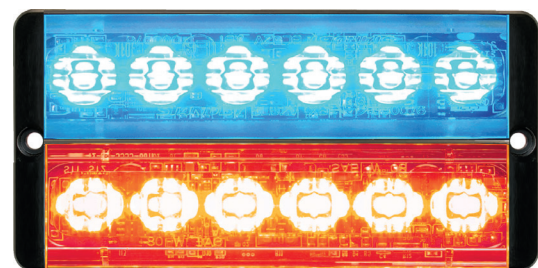

LED-Blitzleuchte SLIMLINE E52-10016

LED-Blitzleuchte mit 6x 3W-LEDs (1-färbig) oder 2x6 3W-LEDs (2-färbig) der neuesten Generation und nur 13mm Tiefe (inkl. Gummiauflage) für Aufbaubefestigung.

Kurzdaten

- Warnfarben: blau, gelb
- Sonderfarben: rot, grün
- Kombinationen Warn-/Sonderfarben: blau/rot, blau/gelb
- 6x 3W-LEDs (1-färbig), 2x6 3W-LEDs (2-färbig)
- Gehäusefarbe schwarz
- Aufbaubefestigung
- integrierte Steuerelektronik
- mehrere Leuchten können synchronisiert werden
- Nachtabsenkung
- inkl. Befestigungsmaterial und Gummiauflage

Technische Daten

Betriebsspannung	10-30VDC			
Modell	E52-10016		E52-10016-D	
Stromaufnahme	1,0A (12V) / 0,5A (24V)		2,0A (12V) / 1,0A (24V)	
Größe (BxHxT)	124x30x10mm		124x60x10mm	
Umgebungstemperatur	-30°C bis +55°C			
Schutzart	IP65			
Zul. Lichttechnik n. ECE R65	blau Class 2	gelb Class 1	rot ---	grün ---
Zul. EMV n. ECE R10 od. gleichwertig	✓			

SLIMLINE E52-10016-EB, Warnfarbe blau

SLIMLINE E52-10016-EA, Warnfarbe gelb

SLIMLINE E52-10016-D-EBR, Warnfarbe blau/Sonderfarbe rot

Artikeltablelle

1	SLIMLINE E52-10016-EB, 10-30VDC, 6x 3W-LEDs, Warnfarbe blau	ArtNr.: 115051623100
2	SLIMLINE E52-10016-D-EBB, 10-30VDC, 2x6 3W-LEDs, Warnfarbe blau/blau	ArtNr.: 115051623105
3	SLIMLINE E52-10016-D-EAB, 10-30VDC, 2x6 3W-LEDs, Warnfarben blau/gelb	ArtNr.: 115051653105
4	SLIMLINE E52-10016-D-EBR, 10-30VDC, 2x6 3W-LEDs, Warnfarbe blau/Sonderfarbe rot	ArtNr.: 115051663105
5	SLIMLINE E52-10016-EA, 10-30VDC, 6x 3W-LEDs, Warnfarbe gelb	ArtNr.: 115051613100
6	SLIMLINE E52-10016-D-EAA, 10-30VDC, 2x6 3W-LEDs, Warnfarbe gelb/gelb	ArtNr.: 115051613105
7	SLIMLINE E52-10016-R, 10-30VDC, 6x 3W-LEDs, Sonderfarbe rot	ArtNr.: 115051633100
8	SLIMLINE E52-10016-G, 10-30VDC, 6x 3W-LEDs, Sonderfarbe grün	ArtNr.: 115051643100