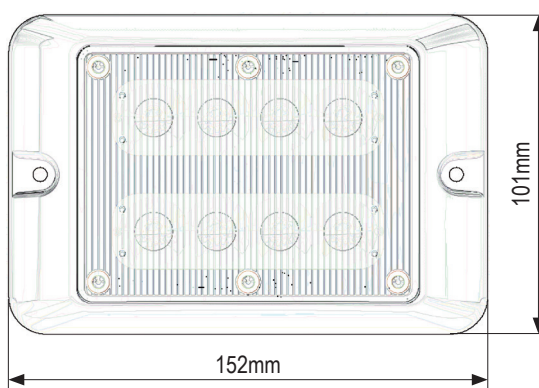

## LED-Blitzleuchte 4x6 4-10446

Großflächige LED-Blitzleuchte zum einfachen Aufrüsten bestehender Blink- oder Blitzleuchten auf die neueste LED-Technologie ohne die Kühlermaske tauschen oder bearbeiten zu müssen.

### Kurzdaten

- Warnfarben: blau, gelb
- Leuchtmittel: 8 x High Power LEDs
- Tag-, Nachmodus
- integrierte Steuerelektronik
- 12 Blitzmuster
- Mehrere Leuchten können untereinander synchronisiert werden
- Aufbaumontage

### Technische Daten

Betriebsspannung	10-30VDC
Stromaufnahme	3,0A (12V) / 1,5A (24V)
Größe (BxHxT)	152x101x23,7mm
Schutzart	IP65
Zul. Lichttechnik ECE R65	Class 2
Zul. EMV ECE R10 od. gleichwertig	✓

### Artikeltablelle

1	4x6 4-10446, 10-30VDC, Warnfarbe blau	ArtNr.: 115051123100
2	4x6 4-10446, 10-30VDC, Warnfarbe gelb	ArtNr.: 115051113100

K03-P011-S01-V03

Modelländerungen, Irrtümer und Druckfehler vorbehalten.