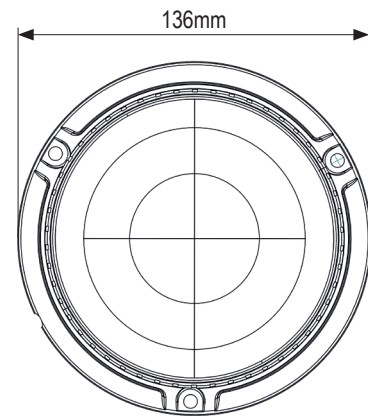

LED-Kennleuchte SERIE 812

LED-Kennleuchte für 3-Lochbefestigung in den Warnfarben Blau oder Gelb.

Kurzdaten

- Warnfarben: Blau, Gelb
- nur 68mm Höhe
- Einzelblitz
- Montage: 3-Lochbefestigung

Technische Daten

Betriebsspannung	10-30VDC	
Stromaufnahme max.	0,8A (12V) / 0,4A (24V)	
Anzahl LEDs	Blau	Gelb
	12x High Power	36x Super Bright
Größe (DmxH)	136x68mm	
Gewicht	0,3kg	
Umgebungstemperatur	-30°C bis +50°C	
Schutzart	IP65	
Zul. Lichttechnik n. ECE R65	blau	gelb
	Class 1	Class 1
Zul. EMV n. ECE R10 od. gleichwertig	✓	

Artikeltablelle

1	SERIE 812, 10-30VDC, Warn-u.Haubenfarbe Blau	ArtNr.: 113170223100
2	SERIE 812, 10-30VDC, Warn-u.Haubenfarbe Gelb	ArtNr.: 113170213100

K02-P029-S01-V01

Modelländerungen, Irrtümer und Druckfehler vorbehalten.