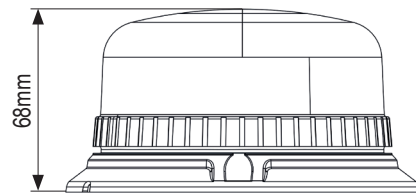

LED-Kennleuchte SERIE 812

LED-Kennleuchte für 3-Lochbefestigung in den Warnfarben Blau oder Gelb.

Kurzdaten

- Warnfarben: Blau, Gelb
- nur 68mm Höhe
- Einzelblitz
- Montage: 3-Lochbefestigung

Technische Daten

Betriebsspannung	10-30VDC	
Stromaufnahme max.	0,8A (12V) / 0,4A (24V)	
Anzahl LEDs	Blau	Gelb
	12x High Power	36x Super Bright
Größe (DmxH)	136x68mm	
Gewicht	0,3kg	
Umgebungstemperatur	-30°C bis +50°C	
Schutzart	IP65	
Zul. Lichttechnik n. ECE R65	blau	gelb
	Class 1	Class 1
Zul. EMV n. ECE R10 od. gleichwertig	✓	