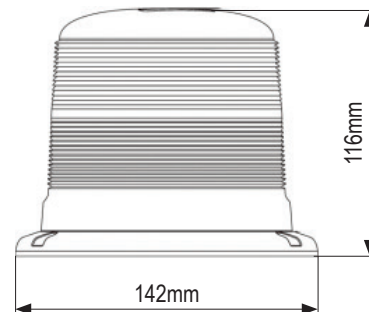

LED-Kennleuchte B-DUAL

Zwischen Blau oder Gelb umschaltbare LED-Kennleuchte der neuesten Generation mit leistungsstarken High Power LEDs.

**Kurzdaten**

- Warnfarben: Blau oder Gelb umschaltbar
- Haubenfarbe: Klar
- 15 blaue und 15 gelbe High Power LEDs
- 11 verschiedene Blitzmuster
- Montage: 3-Lochbefestigung

**Technische Daten**

Betriebsspannung	10-30VDC	
Stromaufnahme max.	2,3A (12V) / 1,7A (24V)	
Größe (DmxH)	142x116mm	
Gewicht	0,9kg	
Umgebungstemperatur	-30°C bis +65°C	
Schutzart	IPX6	
Zul. Lichttechnik n. ECE R65	blau Class 2	gelb Class 1
Zul. EMV n. ECE R10 od. gleichwertig	✓	

LED-Kennleuchte B-DUAL  
geöffnet mit aktivierter Warnfarbe Gelb

**Artikeltablelle**

1 B-DUAL LED-Kennleuchte, 10-30VDC, Warnfarben Blau/Gelb, Haubenfarbe Klar, 3-Lochbefestigung

ArtNr.: 113150153100

K02-P023-S01-V01