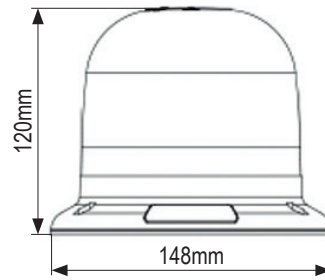

LED-Kennleuchte EUROROT

Die 6 Stk. lichtstarken LEDs dieser Kennleuchte garantieren optimale 360°-Warnung.

**Kurzdaten**

- Warnfarben: blau, gelb
- Sonderfarbe: rot
- Doppelblitz
- Montage: 3-Lochbefestigung, Magnethalterung (lt. Hersteller bis 200km/h) oder DIN-A Stecksocket

**Technische Daten**

Montage	3-Loch	Magnet	DIN-A
Betriebsspannung	10-30VDC		
Stromaufnahme max.	2,5A (12V) / 1,0A (24V)		
Größe (DmxH)	148x120mm	130x155mm	116x202mm
Gewicht	0,3kg	0,9g	0,4kg
Umgebungstemperatur	-30°C bis +50°C		
Schutzart	IP65		
Zul. Lichttechnik n. ECE R65	Class 1		
Zul. EMV n. ECE R10 od. gleichwertig	✓		