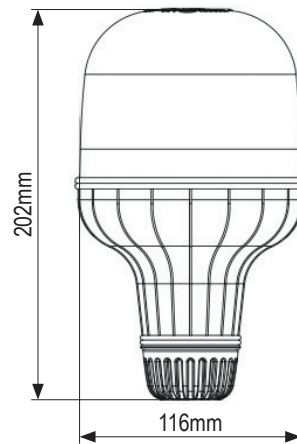

LED-Kennleuchte EUROROT

Die 6 Stk. lichtstarken LEDs dieser Kennleuchte garantieren optimale 360°-Warnung.

**Kurzdaten**

- Warnfarben: blau, gelb
- Sonderfarbe: rot
- Doppelblitz
- Montage: 3-Lochbefestigung, Magnethalterung (lt. Hersteller bis 200km/h) oder DIN-A Stecksocket

**Technische Daten**

Montage	3-Loch	Magnet	DIN-A
Betriebsspannung	10-30VDC		
Stromaufnahme max.	2,5A (12V) / 1,0A (24V)		
Größe (DmxH)	148x120mm	130x155mm	116x202mm
Gewicht	0,3kg	0,9g	0,4kg
Umgebungstemperatur	-30°C bis +50°C		
Schutzart	IP65		
Zul. Lichttechnik n. ECE R65	Class 1		
Zul. EMV n. ECE R10 od. gleichwertig	✓		

3-Lochbefestigung

DIN-A Stecksocket

Magnethalterung

**Artikeltabelle**

1	EUROROT, 10-30VDC, Warn-u.Haubenfarbe blau, 3-Lochbefestigung	ArtNr.: 113160123100
2	EUROROT MV, 10-30VDC, Warn-u.Haubenfarbe blau, Magnethalterung	ArtNr.: 113160123200
3	EUROROT, 10-30VDC, Warn-u.Haubenfarbe blau, DIN-A Stecksocket	ArtNr.: 113160123500
4	EUROROT, 10-30VDC, Warn-u.Haubenfarbe gelb, 3-Lochbefestigung	ArtNr.: 113160113100
5	EUROROT MV, 10-30VDC, Warn-u.Haubenfarbe gelb, Magnethalterung	ArtNr.: 113160113200
6	EUROROT, 10-30VDC, Warn-u.Haubenfarbe gelb, DIN-A Stecksocket	ArtNr.: 113160113500
7	EUROROT, 10-30VDC, Sonder-u.Haubenfarbe rot, 3-Lochbefestigung	ArtNr.: 113160133100
8	EUROROT MV, 10-30VDC, Sonder-u.Haubenfarbe rot, Magnethalterung	ArtNr.: 113160133200
9	EUROROT, 10-30VDC, Sonder-u.Haubenfarbe rot, DIN-A Stecksocket	ArtNr.: 113160133500