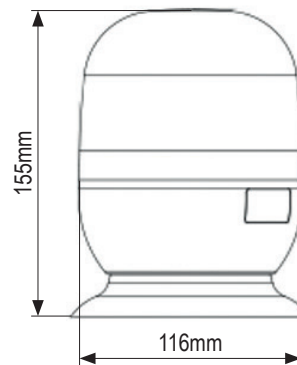

Magnethalterung

Artikeltabelle

1	EUROROT, 10-30VDC, Warn-u.Haubenfarbe blau, 3-Lochbefestigung	ArtNr.: 113160123100
2	EUROROT MV, 10-30VDC, Warn-u.Haubenfarbe blau, Magnethalterung	ArtNr.: 113160123200
3	EUROROT, 10-30VDC, Warn-u.Haubenfarbe blau, DIN-A Stecksocket	ArtNr.: 113160123500
4	EUROROT, 10-30VDC, Warn-u.Haubenfarbe gelb, 3-Lochbefestigung	ArtNr.: 113160113100
5	EUROROT MV, 10-30VDC, Warn-u.Haubenfarbe gelb, Magnethalterung	ArtNr.: 113160113200
6	EUROROT, 10-30VDC, Warn-u.Haubenfarbe gelb, DIN-A Stecksocket	ArtNr.: 113160113500
7	EUROROT, 10-30VDC, Sonder-u.Haubenfarbe rot, 3-Lochbefestigung	ArtNr.: 113160133100
8	EUROROT MV, 10-30VDC, Sonder-u.Haubenfarbe rot, Magnethalterung	ArtNr.: 113160133200
9	EUROROT, 10-30VDC, Sonder-u.Haubenfarbe rot, DIN-A Stecksocket	ArtNr.: 113160133500

K02-P018-S01-V02

Modelländerungen, Irrtümer und Druckfehler vorbehalten.