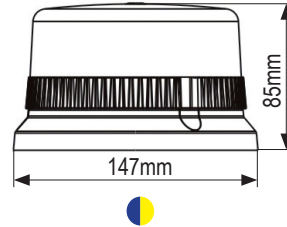

LED-Kennleuchte FLEXILED TWICE

3-Lochbefestigung

Zwischen blau oder gelb umschaltbare LED-Kennleuchte der neuesten Generation mit 18 leistungsstarken Power-LEDs (9 Stk. blau, 9 Stk. gelb).

**Kurzdaten**

- Warnfarben: blau/gelb umschaltbar
- Haubenfarbe klar
- 9 (blaue) + 9 (gelbe) Power-LEDs (einreihig)
- 25 verschiedene Blitzmuster
- Montage: 3-Lochbefestigung oder Magnethalterung (lt. TÜV bis 220km/h)
- Umschalter blau/gelb im Stecker für Zigarettenanzünder (bei Magnethalterung)

Magnethalterung

**Technische Daten**

Betriebsspannung	12VDC	
Stromaufnahme max.	1,6A	
Größe 3-Lochbefestigung (DmxH)	147x85mm	
Gewicht 3-Lochbefestigung	0,9kg	
Größe Magnethalterung (DmxH)	147x96mm	
Gewicht Magnethalterung	1,7kg	
Schutzart	IP65	
Zul. Lichttechnik n. ECE R65	blau	gelb
	Class 1	Class 1
Zul. EMV n. ECE R10 od. gleichwertig	✓	

**Artikeltablelle**

1	FLEXILED TWICE 9 T1, 12VDC, Warnfarben blau/gelb, 3-Lochbefestigung	ArtNr.: 113040553101
2	FLEXILED TWICE 9 T1, 12VDC, Warnfarben blau/gelb, Magnethalterung	ArtNr.: 113040553201

K02-P014-S01-V02