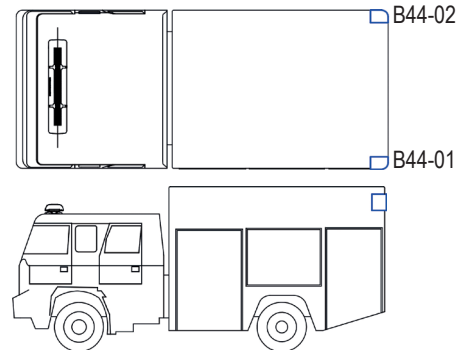

Montagemöglichkeit 1