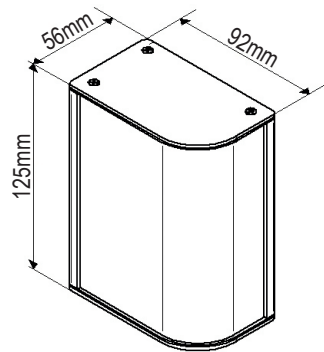

LED-Eckkennleuchte B44

LED-Eckkennleuchte zur Absicherung des Fahrzeughecks.

Kurzdaten

- Warnfarben: blau
- Betriebsspannung 12VDC oder 24VDC
- Leuchtmittel: 6x Gen3 LEDs
- Aluminiumgehäuse, schwarz
- integrierte Steuerelektronik
- 3 Blitzmodi
- Möglichkeit der Synchronisation mehrerer Kennleuchten

Technische Daten

Betriebsspannung	12VDC	24VDC
Stromaufnahme max.	2,0A	1,0A
Leuchtmittel	6x Gen3 LEDs	
Größe (LxBxH)	92x56x125mm	
Gewicht	0,45kg	
Umgebungstemperatur	-40°C bis +60°C	
Schutzart	IP44	
Zul. Lichttechnik n. ECE R65	Class 1	
Zul. EMV n. ECE R10 od. gleichwertig	✓	

Montagemöglichkeit 1

Montagemöglichkeit 2

Artikeltabelle

1	B44-01, 12VDC, Warnfarbe blau	ArtNr.: 113100026000
2	B44-02, 12VDC, Warnfarbe blau	ArtNr.: 113100026001
3	B44-01, 24VDC, Warnfarbe blau	ArtNr.: 113100026010
4	B44-02, 24VDC, Warnfarbe blau	ArtNr.: 113100026011