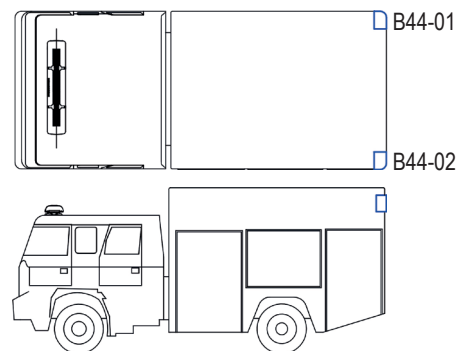

Technische Daten

Betriebsspannung	12VDC	24VDC
Stromaufnahme max.	2,0A	1,0A
Leuchtmittel	6x Gen3 LEDs	
Größe (LxBxH)	92x56x125mm	
Gewicht	0,45kg	
Umgebungstemperatur	-40°C bis +60°C	
Schutzart	IP44	
Zul. Lichttechnik n. ECE R65	Class 1	
Zul. EMV n. ECE R10 od. gleichwertig	✓	

Montagemöglichkeit 1

Montagemöglichkeit 2

Artikeltabelle

1	B44-01, 12VDC, Warnfarbe blau	ArtNr.: 113100026000
2	B44-02, 12VDC, Warnfarbe blau	ArtNr.: 113100026001
3	B44-01, 24VDC, Warnfarbe blau	ArtNr.: 113100026010
4	B44-02, 24VDC, Warnfarbe blau	ArtNr.: 113100026011