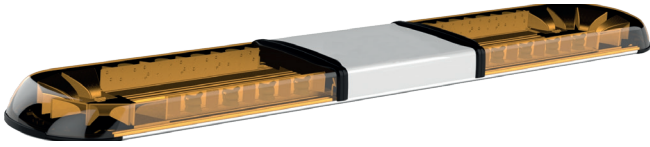

## WARNBALKEN-LED XPERT-LPX, Schild, 1-reihig gelb

### XPERT-LPX for Experts!

Dieser, nur 60mm hohe Warnbalken ist mit 1-reihigen LED-Eckmodulen zur optimalen 360°-Warnung und mit 1-reihigen ProM LED-Modulen nach vorne und/oder hinten ausgestattet.

#### Lichttechnik

- **LMS-Eckmodule (LMS) 1-reihig:**  
Ihre Weitwinkeloptik sorgt für optimale 360°-Warnung.
- **ProM-Module (PROM) 1-reihig:**  
Die speziellen ProM LED-Module bestehen aus 4x 3W-LEDs und 5 V-Spiegeln.

ProM-LED-Modul,  
bestehend aus 4x 3W-LEDs  
und 5 V-Spiegeln