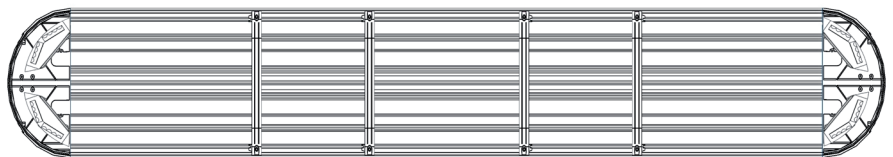

Ausführung 4PRO

15	XPERT-LPX 8LMS-2LMS/2PROM-2LMS/2PROM, L=122cm, 10-30VDC, Warn-u.Haubenfarbe gelb, Schild 28cm	ArtNr.: 11112481QC40
16	XPERT-LPX 8LMS-2LMS/2PROM-2LMS/2PROM, L=122cm, 10-30VDC, Warnf. gelb, Haubenf. klar, Schild 28cm	ArtNr.: 11112481QC41
17	XPERT-LPX 8LMS-2LMS/2PROM-2LMS/2PROM, L=136cm, 10-30VDC, Warn-u.Haubenfarbe gelb, Schild 42cm	ArtNr.: 11112541QC40
18	XPERT-LPX 8LMS-2LMS/2PROM-2LMS/2PROM, L=136cm, 10-30VDC, Warnf. gelb, Haubenf. klar, Schild 42cm	ArtNr.: 11112541QC41
19	XPERT-LPX 8LMS-2LMS/2PROM-2LMS/2PROM, L=165cm, 10-30VDC, Warn-u.Haubenfarbe gelb, Schild 42cm	ArtNr.: 11112651QC40
20	XPERT-LPX 8LMS-2LMS/2PROM-2LMS/2PROM, L=165cm, 10-30VDC, Warnf. gelb, Haubenf. klar, Schild 42cm	ArtNr.: 11112651QC41

K01-P057-S02-V01

Modelländerungen, Irrtümer und Druckfehler vorbehalten.