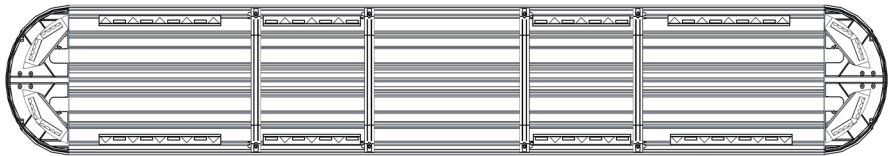

**Ausführung
4PRO-4PROM-4PROM**

27 XPERT-LP 4PRO-4PROM-4PROM, L=171cm, 10-30VDC, Warn-u.Haubenfarbe gelb

ArtNr.: 11106671F040

28 XPERT-LP 4PRO-4PROM-4PROM, L=171cm, 10-30VDC, Warnfarbe gelb, Haubenfarbe klar

ArtNr.: 11106671F041