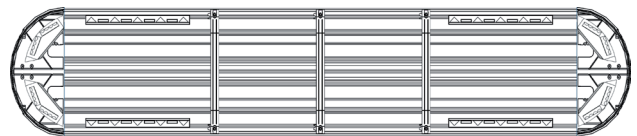

ProM-LED-Modul, kurz,
bestehend aus 4x 3W-LEDs
und 3 V-Spiegeln.

ProM-LED-Modul, lang,
bestehend aus 4x 3W-LEDs
und 5 V-Spiegeln

Beschaltungsoptionen

- Pro-Eckmodule
- ProM-Module vorne und/oder hinten (gemeinsam)

Kurzdaten

- Betriebsspannung 10-30VDC
- 990 -1710mm Länge - 60mm Höhe - 290mm Breite
- gelbe oder klare Hauben
- formschön, hochwertig und servicefreundlich
- 4 Ausführungen verfügbar

Technische Daten

Betriebsspannung	10-30VDC
Stromaufnahme max.	10A (12VDC) / 5A (24VDC)
Umgebungstemperatur	-40°C bis +60°C
Schutzart	IP65
Zul. Lichttechnik n. ECE R65	Class 1
Zul. EMV n. ECE R10 od. gleichwertig	✓

**Ausführung 4PRO-2PROM:**

- Ecken: 4x 12W Pro-Module (PRO)
- Vorne: 2x 12W ProM-Module (PROM)

**Ausführung 4PRO-2PROM-2PROM:**

- Ecken: 4x 12W Pro-Module (PRO)
- Vorne: 2x 12W ProM-Module (PROM)
- Hinten: 2x 12W ProM-Module (PROM)