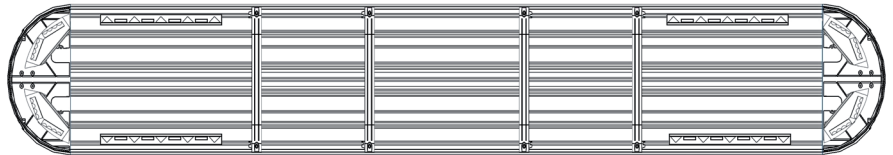

Ausführung
4PRO-2PROM-2PROM

13	XPERT-LP 4PRO-2PROM-2PROM, L=99cm, 10-30VDC, Warn-u.Haubenfarbe gelb	ArtNr.: 11106391F010
14	XPERT-LP 4PRO-2PROM-2PROM, L=99cm, 10-30VDC, Warnfarbe gelb, Haubenfarbe klar	ArtNr.: 11106391F011
15	XPERT-LP 4PRO-2PROM-2PROM, L=109cm, 10-30VDC, Warn-u.Haubenfarbe gelb	ArtNr.: 11106431F010
16	XPERT-LP 4PRO-2PROM-2PROM, L=109cm, 10-30VDC, Warnfarbe gelb, Haubenfarbe klar	ArtNr.: 11106431F011
17	XPERT-LP 4PRO-2PROM-2PROM, L=123cm, 10-30VDC, Warn-u.Haubenfarbe gelb	ArtNr.: 11106481F010
18	XPERT-LP 4PRO-2PROM-2PROM, L=123cm, 10-30VDC, Warnfarbe gelb, Haubenfarbe klar	ArtNr.: 11106481F011
19	XPERT-LP 4PRO-2PROM-2PROM, L=141cm, 10-30VDC, Warn-u.Haubenfarbe gelb	ArtNr.: 11106551F010
20	XPERT-LP 4PRO-2PROM-2PROM, L=141cm, 10-30VDC, Warnfarbe gelb, Haubenfarbe klar	ArtNr.: 11106551F011
21	XPERT-LP 4PRO-2PROM-2PROM, L=153cm, 10-30VDC, Warn-u.Haubenfarbe gelb	ArtNr.: 11106601F010
22	XPERT-LP 4PRO-2PROM-2PROM, L=153cm, 10-30VDC, Warnfarbe gelb, Haubenfarbe klar	ArtNr.: 11106601F011
23	XPERT-LP 4PRO-2PROM-2PROM, L=171cm, 10-30VDC, Warn-u.Haubenfarbe gelb	ArtNr.: 11106671F010
24	XPERT-LP 4PRO-2PROM-2PROM, L=171cm, 10-30VDC, Warnfarbe gelb, Haubenfarbe klar	ArtNr.: 11106671F011

K01-P043-S02-V02

Modelländerungen, Irrtümer und Druckfehler vorbehalten.