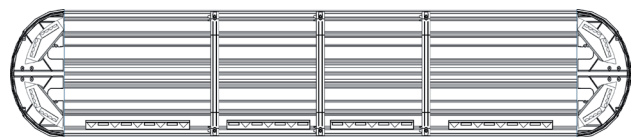

Ausführung 4PRO-4PROM:

- Ecken: 4x 12W Pro-Module (PRO)
- Vorne: 4x 12W ProM-Modulen (PROM)