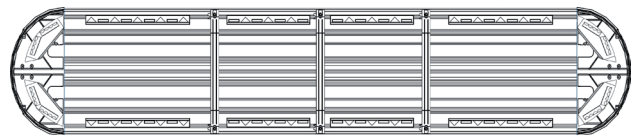

Kurzdaten

- Betriebsspannung 10-30VDC
- 990 -1710mm Länge - 60mm Höhe - 290mm Breite
- gelbe oder klare Hauben
- formschön, hochwertig und servicefreundlich
- 4 Ausführungen verfügbar

Technische Daten

Betriebsspannung	10-30VDC
Stromaufnahme max.	10A (12VDC) / 5A (24VDC)
Umgebungstemperatur	-40°C bis +60°C
Schutzart	IP65
Zul. Lichttechnik n. ECE R65	Class 1
Zul. EMV n. ECE R10 od. gleichwertig	✓

**Ausführung 4PRO-2PROM:**

- Ecken: 4x 12W Pro-Module (PRO)
- Vorne: 2x 12W ProM-Module (PROM)

**Ausführung 4PRO-2PROM-2PROM:**

- Ecken: 4x 12W Pro-Module (PRO)
- Vorne: 2x 12W ProM-Module (PROM)
- Hinten: 2x 12W ProM-Module (PROM)

**Ausführung 4PRO-4PROM:**

- Ecken: 4x 12W Pro-Module (PRO)
- Vorne: 4x 12W ProM-Modulen (PROM)

**Ausführung 4PRO-4PROM-4PROM:**

- Ecken: 4x 12W Pro-Module (PRO)
- Vorne: 4x 12W ProM-Modulen (PROM)
- Hinten: 4x 12W ProM-Modulen (PROM)