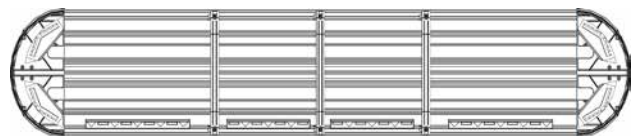

Ausführung 4PRO-MAXPROM:

- Ecken: 4x 12W Pro-Module (PRO)
- Vorne: Volle Bestückung mit 12W ProM-Modulen (PROM)