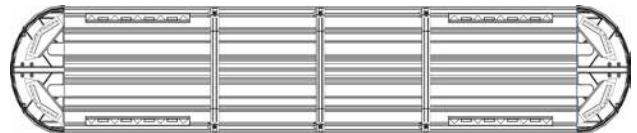

Ausführung 4PRO-2PROM-2PROM:

- Ecken: 4x 12W Pro-Module (PRO)
- Vorne: 2x 12W ProM-Module (PROM)
- Hinten: 2x 12W ProM-Module (PROM)