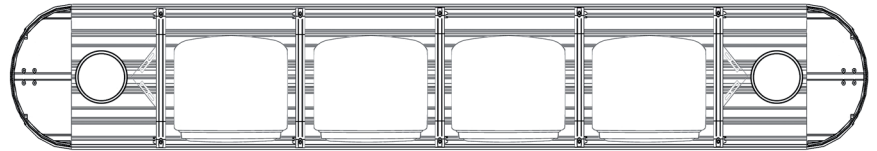

**Ausführung
2ELP360-4H4**

7	XPERT 2ELP360-4H4, L=153cm, 24VDC, Warn-u.Haubenfarbe gelb, 4x H4-Scheinwerfer	ArtNr.: 11105601D300
8	XPERT 2ELP360-4H4, L=153cm, 24VDC, Warnfarbe gelb, Haubenfarbe klar, 4x H4-Scheinwerfer	ArtNr.: 11105601D301
9	XPERT 2ELP360-4H4, L=171cm, 24VDC, Warn-u.Haubenfarbe gelb, 4x H4-Scheinwerfer	ArtNr.: 11105671D300
10	XPERT 2ELP360-4H4, L=171cm, 24VDC, Warnfarbe gelb, Haubenfarbe klar, 4x H4-Scheinwerfer	ArtNr.: 11105671D301
11	XPERT 2ELP360-4H4, L=191cm, 24VDC, Warn-u.Haubenfarbe gelb, 4x H4-Scheinwerfer	ArtNr.: 11105751D300
12	XPERT 2ELP360-4H4, L=191cm, 24VDC, Warnfarbe gelb, Haubenfarbe klar, 4x H4-Scheinwerfer	ArtNr.: 11105751D301

K01-P033-S02-V02

Modelländerungen, Irrtümer und Druckfehler vorbehalten.