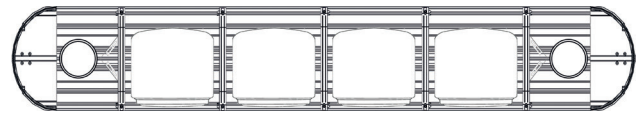

Ausführung 2ELP360-4H3:

- 2x 360°-ELP360-LED-Module (ELP360)
- 2x V-Spiegel
- 4 H3-Scheinwerfer