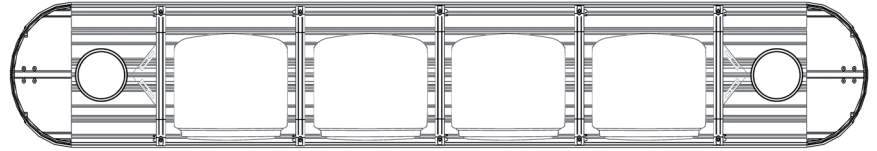

Kurzdaten

- Betriebsspannung 12VDC oder 24VDC
- 360°-ELP360-LED-Module
- 4 H3- oder H4-Scheinwerfer
- 1530 - 1910mm Länge - 80mm Höhe - 290mm Breite
- gelbe oder klare Hauben
- formschön, hochwertig und servicefreundlich
- 2 Ausführungen verfügbar

Ausführung 2ELP360-4H3:

- 2x 360°-ELP360-LED-Module (ELP360)
- 2x V-Spiegel
- 4 H3-Scheinwerfer

Ausführung 2ELP360-4H4:

- 2x 360°-ELP360-LED-Module (ELP360)
- 2x V-Spiegel
- 4 H4-Scheinwerfer

K01-P033-S01-V03

Modelländerungen, Irrtümer und Druckfehler vorbehalten.

WARNBALKEN-LED XPERT, H3/H4-Scheinwerfer, ELP360 gelb

Artikeltabelle

**Ausführung
2ELP360-4H3**

| | | |
|---|---|----------------------|
| 1 | XPERT 2ELP360-4H3, L=153cm, 24VDC, Warn-u.Haubenfarbe gelb, 4x H3-Scheinwerfer | ArtNr.: 11105601D800 |
| 2 | XPERT 2ELP360-4H3, L=153cm, 24VDC, Warnfarbe gelb, Haubenfarbe klar, 4x H3-Scheinwerfer | ArtNr.: 11105601D801 |
| 3 | XPERT 2ELP360-4H3, L=171cm, 24VDC, Warn-u.Haubenfarbe gelb, 4x H3-Scheinwerfer | ArtNr.: 11105671D800 |
| 4 | XPERT 2ELP360-4H3, L=171cm, 24VDC, Warnfarbe gelb, Haubenfarbe klar, 4x H3-Scheinwerfer | ArtNr.: 11105671D801 |
| 5 | XPERT 2ELP360-4H3, L=191cm, 24VDC, Warn-u.Haubenfarbe gelb, 4x H3-Scheinwerfer | ArtNr.: 11105751D800 |
| 6 | XPERT 2ELP360-4H3, L=191cm, 24VDC, Warnfarbe gelb, Haubenfarbe klar, 4x H3-Scheinwerfer | ArtNr.: 11105751D801 |