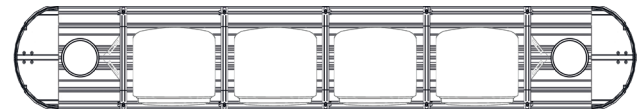

Kurzdaten

- Betriebsspannung 12VDC oder 24VDC
- 360°-ELP360-LED-Module
- 4 H3- oder H4-Scheinwerfer
- 1530 - 1910mm Länge - 80mm Höhe - 290mm Breite
- gelbe oder klare Hauben
- formschön, hochwertig und servicefreundlich
- 2 Ausführungen verfügbar

Ausführung 2ELP360-4H3:

- 2x 360°-ELP360-LED-Module (ELP360)
- 2x V-Spiegel
- 4 H3-Scheinwerfer

Ausführung 2ELP360-4H4:

- 2x 360°-ELP360-LED-Module (ELP360)
- 2x V-Spiegel
- 4 H4-Scheinwerfer

K01-P033-S01-V03