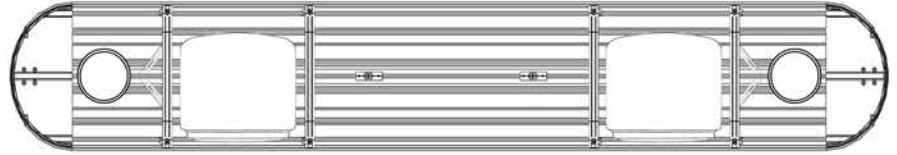

Kurzdaten

- Betriebsspannung 12VDC oder 24VDC
- 360°-ELP360-LED-Module
- LED-beleuchtbares Schild
- 2 H3- oder H4-Scheinwerfer
- 1530 - 1910mm Länge - 80mm Höhe - 290mm Breite
- gelbe oder klare Hauben
- formschön, hochwertig und servicefreundlich
- 2 Ausführungen verfügbar

Ausführung 2ELP360-2H3:

- 2x 360°-ELP360-LED-Module (ELP360)
- 2x V-Spiegel
- 2 H3-Scheinwerfer
- Mittig: LED-beleuchtbares Schild

Ausführung 2ELP360-2H4:

- 2x 360°-ELP360-LED-Module (ELP360)
- 2x V-Spiegel
- 2 H4-Scheinwerfer
- Mittig: LED-beleuchtbares Schild

K01-P032-S01-V02

Modelländerungen, Irrtümer und Druckfehler vorbehalten.

WARNBALKEN-LED XPERT, H3/H4-Scheinwerfer, Schild, ELP360 gelb
Artikeltabelle
**Ausführung
2ELP360-2H4**

1	XPERT 2ELP360-2H3, L=153cm, 12VDC, Warn-u.Haubenfarbe gelb, Schild 36cm, 2x H3-Scheinwerfer	ArtNr.: 11105601DA00
2	XPERT 2ELP360-2H3, L=153cm, 12VDC, Warnfarbe gelb, Haubenfarbe klar, Schild 36cm, 2x H3-Scheinwerfer	ArtNr.: 11105601DA01
3	XPERT 2ELP360-2H3, L=153cm, 24VDC, Warn-u.Haubenfarbe gelb, Schild 36cm, 2x H3-Scheinwerfer	ArtNr.: 11105601D700
4	XPERT 2ELP360-2H3, L=153cm, 24VDC, Warnfarbe gelb, Haubenfarbe klar, Schild 36cm, 2x H3-Scheinwerfer	ArtNr.: 11105601D701
5	XPERT 2ELP360-2H3, L=171cm, 24VDC, Warn-u.Haubenfarbe gelb, Schild 48cm, 2x H3-Scheinwerfer	ArtNr.: 11105671D700
6	XPERT 2ELP360-2H3, L=171cm, 24VDC, Warnfarbe gelb, Haubenfarbe klar, Schild 48cm, 2x H3-Scheinwerfer	ArtNr.: 11105671D701
7	XPERT 2ELP360-2H3, L=191cm, 24VDC, Warn-u.Haubenfarbe gelb, Schild 48cm, 2x H3-Scheinwerfer	ArtNr.: 11105751D700
8	XPERT 2ELP360-2H3, L=191cm, 24VDC, Warnfarbe gelb, Haubenfarbe klar, Schild 48cm, 2x H3-Scheinwerfer	ArtNr.: 11105751D701