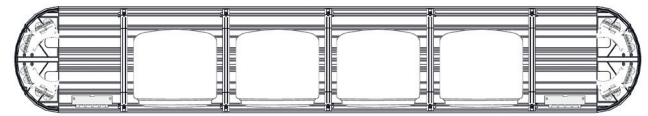

Beschaltungsoptionen

- Pro-Eckmodule
- Powerflash-Module vorne und/oder hinten
- H3- oder H4-Scheinwerfer einzeln schaltbar

Kurzdaten

- Betriebsspannung 12VDC oder 24VDC
- 4 H3- oder H4-Scheinwerfer
- 1530 - 1910mm Länge - 80mm Höhe - 290mm Breite
- gelbe oder klare Hauben
- formschön, hochwertig und servicefreundlich
- 5 Ausführungen verfügbar

Ausführung 4PRO-4H3:

- Ecken: 4x 12W Pro-Module (PRO)
- 4 H3-Scheinwerfer

Ausführung 4PRO-2PF-4H3:

- Ecken: 4x 12W Pro-Module (PRO)
- Vorne: 2x 12W Powerflash-Module (PF)
- 4 H3-Scheinwerfer

Ausführung 4PRO-4H4:

- Ecken: 4x 12W Pro-Module (PRO)
- 4 H4-Scheinwerfer

Ausführung 4PRO-2PF-4H4:

- Ecken: 4x 12W Pro-Module (PRO)
- Vorne: 2x 12W Powerflash-Module (PF)
- 4 H4-Scheinwerfer

Ausführung 4PRO-2PF-4H4:

- Ecken: 4x 12W Pro-Module (PRO)
- Vorne: 2x 12W Powerflash-Module (PF)
- Hinten: 2x 12W Powerflash-Module (PF)
- 4 H4-Scheinwerfer