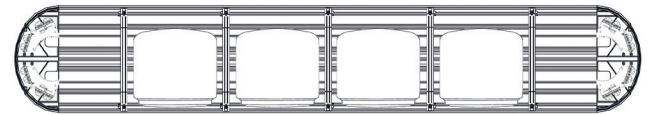

Lichttechnik

- Pro-Eckmodule (PRO) 1-reihig:
Ihre Weitwinkeloptik sorgt für optimale 360°-Warnung.
- Powerflash-Module (PF) 1-reihig:
Die hier stark fokussierende Optik konzentriert das Warnlicht nach vorne und/oder hinten, um das Einsatzfahrzeug in Fahrtrichtung möglichs unübersehbar zu machen.
- 4 H3- oder H4-Scheinwerfer

Beschaltungsoptionen

- Pro-Eckmodule
- Powerflash-Module vorne und/oder hinten
- H3- oder H4-Scheinwerfer einzeln schaltbar

Kurzdaten

- Betriebsspannung 12VDC oder 24VDC
- 4 H3- oder H4-Scheinwerfer
- 1530 - 1910mm Länge - 80mm Höhe - 290mm Breite
- gelbe oder klare Hauben
- formschön, hochwertig und servicefreundlich
- 5 Ausführungen verfügbar

Ausführung 4PRO-4H3:

- Ecken: 4x 12W Pro-Module (PRO)
- 4 H3-Scheinwerfer

Ausführung 4PRO-2PF-4H3:

- Ecken: 4x 12W Pro-Module (PRO)
- Vorne: 2x 12W Powerflash-Module (PF)
- 4 H3-Scheinwerfer

Ausführung 4PRO-4H4: