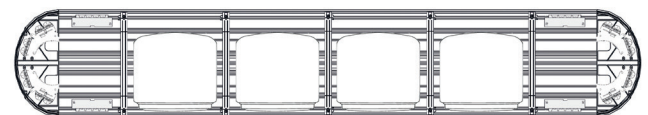

Beschaltungsoptionen

- Pro-Eckmodule
- Powerflash-Module vorne und/oder hinten
- H3- oder H4-Scheinwerfer einzeln schaltbar

Kurzdaten

- Betriebsspannung 12VDC oder 24VDC
- 4 H3- oder H4-Scheinwerfer
- 1530 - 1910mm Länge - 80mm Höhe - 290mm Breite
- gelbe oder klare Hauben
- formschön, hochwertig und servicefreundlich
- 5 Ausführungen verfügbar

Ausführung 4PRO-4H3:

- Ecken: 4x 12W Pro-Module (PRO)
- 4 H3-Scheinwerfer

Ausführung 4PRO-2PF-4H3:

- Ecken: 4x 12W Pro-Module (PRO)
- Vorne: 2x 12W Powerflash-Module (PF)
- 4 H3-Scheinwerfer

Ausführung 4PRO-4H4:

- Ecken: 4x 12W Pro-Module (PRO)
- 4 H4-Scheinwerfer

Ausführung 4PRO-2PF-4H4:

- Ecken: 4x 12W Pro-Module (PRO)
- Vorne: 2x 12W Powerflash-Module (PF)
- 4 H4-Scheinwerfer

Ausführung 4PRO-2PF-4H4:

- Ecken: 4x 12W Pro-Module (PRO)
- Vorne: 2x 12W Powerflash-Module (PF)
- Hinten: 2x 12W Powerflash-Module (PF)
- 4 H4-Scheinwerfer