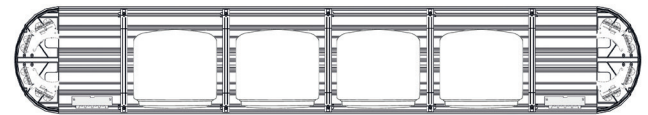

Beschaltungsoptionen

- Pro-Eckmodule
- Powerflash-Module vorne und/oder hinten
- H3- oder H4-Scheinwerfer einzeln schaltbar

Kurzdaten

- Betriebsspannung 12VDC oder 24VDC
- 4 H3- oder H4-Scheinwerfer
- 1530 - 1910mm Länge - 80mm Höhe - 290mm Breite
- gelbe oder klare Hauben
- formschön, hochwertig und servicefreundlich
- 5 Ausführungen verfügbar

Ausführung 4PRO-4H3:

- Ecken: 4x 12W Pro-Module (PRO)
- 4 H3-Scheinwerfer

Ausführung 4PRO-2PF-4H3:

- Ecken: 4x 12W Pro-Module (PRO)
- Vorne: 2x 12W Powerflash-Module (PF)
- 4 H3-Scheinwerfer

Ausführung 4PRO-4H4: