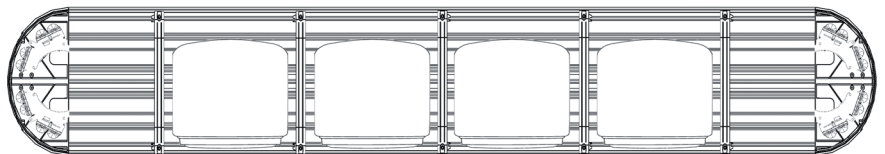

**Ausführung
4PRO-4H4**

17	XPERT 4PRO-4H4, L=153cm, 12VDC, Warn-u.Haubenfarbe gelb	ArtNr.: 11105601A600
18	XPERT 4PRO-4H4, L=153cm, 12VDC, Warnfarbe gelb, Haubenfarbe klar	ArtNr.: 11105601A601
19	XPERT 4PRO-4H4, L=153cm, 24VDC, Warn-u.Haubenfarbe gelb	ArtNr.: 11105601A300
20	XPERT 4PRO-4H4, L=153cm, 24VDC, Warnfarbe gelb, Haubenfarbe klar	ArtNr.: 11105601A301
21	XPERT 4PRO-4H4, L=171cm, 24VDC, Warn-u.Haubenfarbe gelb	ArtNr.: 11105671A300
22	XPERT 4PRO-4H4, L=171cm, 24VDC, Warnfarbe gelb, Haubenfarbe klar	ArtNr.: 11105671A301
23	XPERT 4PRO-4H4, L=191cm, 24VDC, Warn-u.Haubenfarbe gelb	ArtNr.: 11105751A300
24	XPERT 4PRO-4H4, L=191cm, 24VDC, Warnfarbe gelb, Haubenfarbe klar	ArtNr.: 11105751A301

K01-P027-S02-V03

Modelländerungen, Irrtümer und Druckfehler vorbehalten.