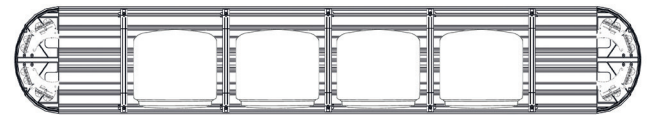

Beschaltungsoptionen

- Pro-Eckmodule
- Powerflash-Module vorne und/oder hinten
- H3- oder H4-Scheinwerfer einzeln schaltbar

Kurzdaten

- Betriebsspannung 12VDC oder 24VDC
- 4 H3- oder H4-Scheinwerfer
- 1530 - 1910mm Länge - 80mm Höhe - 290mm Breite
- gelbe oder klare Hauben
- formschön, hochwertig und servicefreundlich
- 5 Ausführungen verfügbar

Ausführung 4PRO-4H3:

- Ecken: 4x 12W Pro-Module (PRO)
- 4 H3-Scheinwerfer

Ausführung 4PRO-2PF-4H3:

- Ecken: 4x 12W Pro-Module (PRO)
- Vorne: 2x 12W Powerflash-Module (PF)
- 4 H3-Scheinwerfer

Ausführung 4PRO-4H4:

- Ecken: 4x 12W Pro-Module (PRO)
- 4 H4-Scheinwerfer

Ausführung 4PRO-2PF-4H4:

- Ecken: 4x 12W Pro-Module (PRO)
- Vorne: 2x 12W Powerflash-Module (PF)
- 4 H4-Scheinwerfer

Ausführung 4PRO-2PF-4H4:

- Ecken: 4x 12W Pro-Module (PRO)
- Vorne: 2x 12W Powerflash-Module (PF)
- Hinten: 2x 12W Powerflash-Module (PF)
- 4 H4-Scheinwerfer