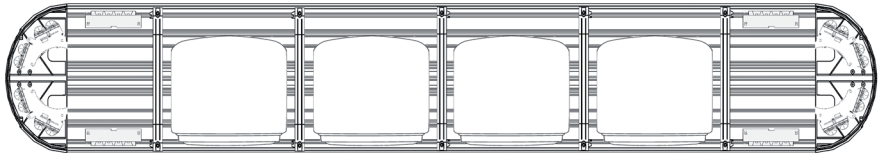

**Ausführung
4PRO-2PF-2PF-4H4**

33	XPERT 4PRO-2PF-2PF-4H4, L=171cm, 24VDC, Warn-u.Haubenfarbe gelb	ArtNr.: 11105671A310
34	XPERT 4PRO-2PF-2PF-4H4, L=171cm, 24VDC, Warnfarbe gelb, Haubenfarbe klar	ArtNr.: 11105671A311

K01-P027-S03-V03

Modelländerungen, Irrtümer und Druckfehler vorbehalten.