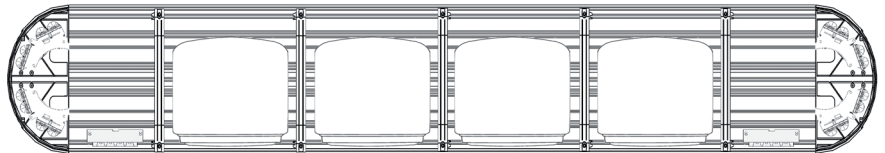

**Ausführung
4PRO-2PF-4H3**

9	XPERT 4PRO-2PF-4H3, L=153cm, 12VDC, Warn-u.Haubenfarbe gelb	ArtNr.: 11105601ABT0
10	XPERT 4PRO-2PF-4H3, L=153cm, 12VDC, Warnfarbe gelb, Haubenfarbe klar	ArtNr.: 11105601ABT1
11	XPERT 4PRO-2PF-4H3, L=153cm, 24VDC, Warn-u.Haubenfarbe gelb	ArtNr.: 11105601A8T0
12	XPERT 4PRO-2PF-4H3, L=153cm, 24VDC, Warnfarbe gelb, Haubenfarbe klar	ArtNr.: 11105601A8T1
13	XPERT 4PRO-2PF-4H3, L=171cm, 24VDC, Warn-u.Haubenfarbe gelb	ArtNr.: 11105671A8T0
14	XPERT 4PRO-2PF-4H3, L=171cm, 24VDC, Warnfarbe gelb, Haubenfarbe klar	ArtNr.: 11105671A8T1
15	XPERT 4PRO-2PF-4H3, L=191cm, 24VDC, Warn-u.Haubenfarbe gelb	ArtNr.: 11105751A8T0
16	XPERT 4PRO-2PF-4H3, L=191cm, 24VDC, Warnfarbe gelb, Haubenfarbe klar	ArtNr.: 11105751A8T1