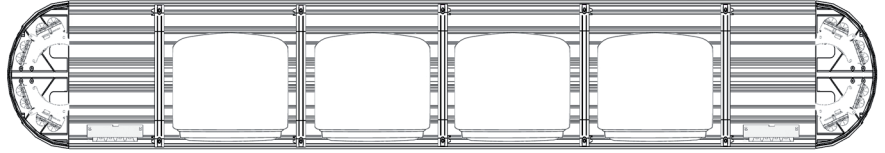

WARNBALKEN-LED XPERT, H3/H4-Scheinwerfer, 1-reihig gelb

Fortsetzung Artikeltablelle

**Ausführung
4PRO-2PF-4H4**

25	XPERT 4PRO-2PF-4H4, L=153cm, 12VDC, Warn-u.Haubenfarbe gelb	ArtNr.: 11105601A6T0
26	XPERT 4PRO-2PF-4H4, L=153cm, 12VDC, Warnfarbe gelb, Haubenfarbe klar	ArtNr.: 11105601A6T1
27	XPERT 4PRO-2PF-4H4, L=153cm, 24VDC, Warn-u.Haubenfarbe gelb	ArtNr.: 11105601A3T0
28	XPERT 4PRO-2PF-4H4, L=153cm, 24VDC, Warnfarbe gelb, Haubenfarbe klar	ArtNr.: 11105601A3T1
29	XPERT 4PRO-2PF-4H4, L=171cm, 24VDC, Warn-u.Haubenfarbe gelb	ArtNr.: 11105671A3T0
30	XPERT 4PRO-2PF-4H4, L=171cm, 24VDC, Warnfarbe gelb, Haubenfarbe klar	ArtNr.: 11105671A3T1
31	XPERT 4PRO-2PF-4H4, L=191cm, 24VDC, Warn-u.Haubenfarbe gelb	ArtNr.: 11105751A3T0
32	XPERT 4PRO-2PF-4H4, L=191cm, 24VDC, Warnfarbe gelb, Haubenfarbe klar	ArtNr.: 11105751A3T1