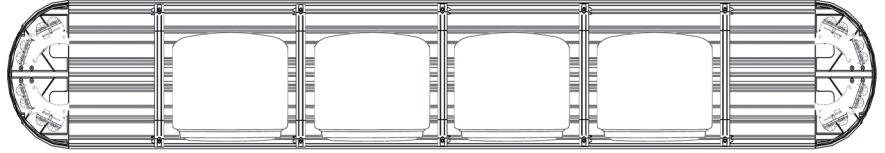

WARNBALKEN-LED XPERT, H3/H4-Scheinwerfer, 1-reihig gelb

Artikeltabelle

**Ausführung
4PRO-4H3**

1	XPERT 4PRO-4H3, L=153cm, 12VDC, Warn-u.Haubenfarbe gelb	ArtNr.: 11105601AB00
2	XPERT 4PRO-4H3, L=153cm, 12VDC, Warnfarbe gelb, Haubenfarbe klar	ArtNr.: 11105601AB01
3	XPERT 4PRO-4H3, L=153cm, 24VDC, Warn-u.Haubenfarbe gelb	ArtNr.: 11105601A800
4	XPERT 4PRO-4H3, L=153cm, 24VDC, Warnfarbe gelb, Haubenfarbe klar	ArtNr.: 11105601A801
5	XPERT 4PRO-4H3, L=171cm, 24VDC, Warn-u.Haubenfarbe gelb	ArtNr.: 11105671A800
6	XPERT 4PRO-4H3, L=171cm, 24VDC, Warnfarbe gelb, Haubenfarbe klar	ArtNr.: 11105671A801
7	XPERT 4PRO-4H3, L=191cm, 24VDC, Warn-u.Haubenfarbe gelb	ArtNr.: 11105751A800
8	XPERT 4PRO-4H3, L=191cm, 24VDC, Warnfarbe gelb, Haubenfarbe klar	ArtNr.: 11105751A801