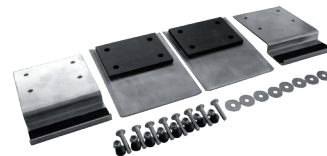

#### 9000SBK:

für flache und gekrümmte Dächer, bestehend aus 2 sich den Dachkonturen anpassenden Gummiblöcken und den dazugehörigen Kleinteilen

#### 9500LPK:

bestehend aus 2 Kunststofffüßen und den dazugehörigen Kleinteilen

Montage-Kit 9000BK

Montage-Kit 9000SBK

Montage-Kit 9000PK

Montage-Kit 9000RK

Montage-Kit 9000DK

Montage-Kit 9000KRR