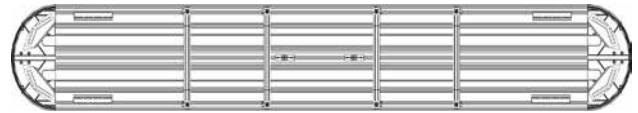

Ausführung 4PRO-6PF-2PF:

- Ecken: 4x 12W Pro-Module (PRO)
- Vorne: 6x 12W Powerflash-Module (PF)
- Hinten: 2x 12W Powerflash-Module (PF)
- Mittig: LED-beleuchtbares Schild

Ausführung 4PRO:

- Ecken: 4x 12W Pro-Module (PRO)
- Mittig: LED-beleuchtbares Schild

Ausführung 4PRO-2PF:

- Ecken: 4x 12W Pro-Module (PRO)
- Vorne: 2x 12W Powerflash-Module (PF)
- Mittig: LED-beleuchtbares Schild

Ausführung 4PRO-2PF-2PF:

- Ecken: 4x 12W Pro-Module (PRO)
- Vorne: 2x 12W Powerflash-Module (PF)
- Hinten: 2x 12W Powerflash-Module (PF)
- Mittig: LED-beleuchtbares Schild

Ausführung 4PRO-4PF:

- Ecken: 4x 12W Pro-Module (PRO)
- Vorne: 4x 12W Powerflash-Module (PF)
- Mittig: LED-beleuchtbares Schild

Ausführung 4PRO-8PF:

- Ecken: 4x 12W Pro-Module (PRO)
- Vorne: 8x 12W Powerflash-Module (PF)
- Mittig: LED-beleuchtbares Schild