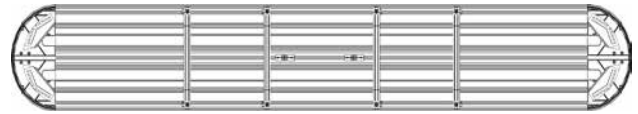

WARNBALKEN-LED XPERT, Schild, 1-reihig gelb

Symbolfoto

XPERT for Experts!

Dieser, nur 80mm hohe Warnbalken ist mit 1-reihigen LED-Eckmodulen zur optimalen 360°-Warnung ausgestattet. Er kann durch weitere gerichtete 1-reihige LED-Module nach vorne und hinten erweitert werden. Ausführung mit LED-beleuchtbarem Schild.

Lichttechnik

- Pro-Eckmodule (PRO) 1-reihig:
Ihre Weitwinkeloptik sorgt für optimale 360°-Warnung.
- Powerflash-Module (PF) 1-reihig:
Die hier stark fokussierende Optik konzentriert das Warnlicht nach vorne bzw. hinten, um das Einsatzfahrzeug in Fahrtrichtung und nach hinten möglichst unübersehbar zu machen.

Beschaltungsoptionen

- Pro-Eckmodule
- Powerflash-Module vorne und hinten (gemeinsam)
- LED-beleuchtbares Schild

Kurzdaten

- Betriebsspannung 10-30VDC
- LED-beleuchtbares Schild
- 990 - 1910mm Länge - 80mm Höhe - 290mm Breite
- gelbe oder klare Hauben
- formschön, hochwertig und servicefreundlich
- 7 Ausführungen verfügbar

Ausführung 4PRO-6PF-2PF:

- Ecken: 4x 12W Pro-Module (PRO)
- Vorne: 6x 12W Powerflash-Module (PF)
- Hinten: 2x 12W Powerflash-Module (PF)
- Mittig: LED-beleuchtbares Schild

Ausführung 4PRO:

- Ecken: 4x 12W Pro-Module (PRO)
- Mittig: LED-beleuchtbares Schild