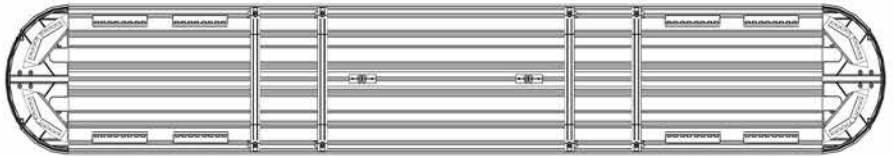

Ausführung 4PRO-4PF-4PF

59	XPERT 4PRO-4PF-4PF, L=109cm, 10-30VDC, Warn-u.Haubenfarbe gelb, Schild 30cm (12 o.24VDC)	ArtNr.: 11105431A140
60	XPERT 4PRO-4PF-4PF, L=109cm, 10-30VDC, Warnfarbe gelb, Haubenfarbe klar, Schild 30cm (12 o.24VDC)	ArtNr.: 11105431A141
61	XPERT 4PRO-4PF-4PF, L=123cm, 10-30VDC, Warn-u.Haubenfarbe gelb, Schild 30cm (12 o.24VDC)	ArtNr.: 11105481A140
62	XPERT 4PRO-4PF-4PF, L=123cm, 10-30VDC, Warnfarbe gelb, Haubenfarbe klar, Schild 30cm (12 o.24VDC)	ArtNr.: 11105481A141
63	XPERT 4PRO-4PF-4PF, L=141cm, 10-30VDC, Warn-u.Haubenfarbe gelb, Schild 48cm (12 o.24VDC)	ArtNr.: 11105551A140
64	XPERT 4PRO-4PF-4PF, L=141cm, 10-30VDC, Warnfarbe gelb, Haubenfarbe klar, Schild 48cm (12 o.24VDC)	ArtNr.: 11105551A141
65	XPERT 4PRO-4PF-4PF, L=153cm, 10-30VDC, Warn-u.Haubenfarbe gelb, Schild 40cm (12 o.24VDC)	ArtNr.: 11105601A140
66	XPERT 4PRO-4PF-4PF, L=153cm, 10-30VDC, Warnfarbe gelb, Haubenfarbe klar, Schild 40cm (12 o.24VDC)	ArtNr.: 11105601A141
67	XPERT 4PRO-4PF-4PF, L=171cm, 10-30VDC, Warn-u.Haubenfarbe gelb, Schild 48cm (24VDC)	ArtNr.: 11105671A140
68	XPERT 4PRO-4PF-4PF, L=171cm, 10-30VDC, Warnfarbe gelb, Haubenfarbe klar, Schild 48cm (24VDC)	ArtNr.: 11105671A141
69	XPERT 4PRO-4PF-4PF, L=191cm, 10-30VDC, Warn-u.Haubenfarbe gelb, Schild 48cm (24VDC)	ArtNr.: 11105751A140
70	XPERT 4PRO-4PF-4PF, L=191cm, 10-30VDC, Warnfarbe gelb, Haubenfarbe klar, Schild 48cm (24VDC)	ArtNr.: 11105751A141

K01-P021-S04-V02

Modelländerungen, Irrtümer und Druckfehler vorbehalten.