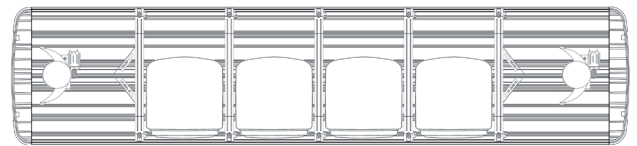

Ausführung 2DL-4H4:

- 2x Halogen-Drehlichter (DL)
- 2x V-Spiegel (ab 1700mm Länge)
- 4 H4-Scheinwerfer

K01-P019-S01-V02

Modelländerungen, Irrtümer und Druckfehler vorbehalten.